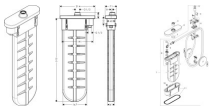

Hansgrohe Wannenrandset sBox oval mattschwarz , 28020670 von Hansgrohe für #price# bei neuesbad.de kaufen. ☐ Kauf auf Rechnung ☐
Individuelle Beratung ☐ Mehrfach ausgezeichnete Shop ☐ jetzt kaufen

hansgrohe Schlauchbox (sBox) Fertigset oval, 28020670

- Mehr Platz und Komfort: der Duschschauch wird im Wannenrand versteckt und lässt sich leicht herausziehen
- Mehr Bewegungsfreiheit: die maximale Ausziehlänge von 1,45 m bietet viel Flexibilität. Die geschützte Schlauchführung ist besonders leise und leichtgängig
- Geeignet für Wannen- und Fliesenrand (mit sBox Grundset, Art.-Nr. 13560180). Auf den Schlauchanschluss G1/2 passen alle handelsüblichen Duschköpfe
- Ausdrucksstarker Kontrast: Die Trendfarbe Matt-Schwarz passt besonders gut zu moderner Architektur
- Formschön und vielseitig: wahlweise mit ovaler oder eckiger Rosette erhältlich
- Lieferumfang: Fertigset, Befestigungsmaterial, Montageanleitung
- In allen Bestandteilen sind Premium-Materialien verbaut – für mehr Sicherheit und Nachhaltigkeit im Haushalt
- hansgrohe seit 1901 – die Premium-Marke für zuverlässige Bad- und Küchenprodukte
- 5 Jahre freiwillige Herstellergarantie auf ein Produkt, das nach höchsten Qualitätsstandards gefertigt wurde
- Mehr Platz und Komfort: der Duschschauch wird im Wannenrand versteckt und lässt sich leicht herausziehen
- Mehr Bewegungsfreiheit: die Ausziehlänge von max. 1,45 m bietet viel Flexibilität. Die geschützte Schlauchführung ist leise und leichtgängig
- Geeignet für Wannen- und Fliesenrand (mit sBox Grundset, Art.-Nr. 13560180). Auf den Schlauchanschluss passen jeder handelsübliche Duschkopf
- Ausdrucksstarker Kontrast: Die Trendfarbe Matt-Schwarz passt besonders gut zu moderner Architektur
- Formschön und vielseitig: wahlweise mit ovaler oder eckiger Rosette erhältlich
- Lieferumfang: Fertigset, Befestigungsmaterial, Montageanleitung
- In allen Bestandteilen sind Premium-Materialien verbaut – für mehr Sicherheit und Nachhaltigkeit im Haushalt
- hansgrohe seit 1901 – die Premium-Marke für zuverlässige Bad- und Küchenprodukte
- 5 Jahre freiwillige Herstellergarantie auf ein Produkt, das nach höchsten Qualitätsstandards gefertigt wurde

weitere Details:

Farbe: Mattschwarz
Besteht aus: Rosette, Brauseschlauch, Schlauchbox
Montageart: Wannenrandbreite mind. 80 mm
Durchflussmenge bei 3 bar: 9,5 l/min
Gewicht netto in kg: 2,80
Höhe netto in mm: 553
Breite netto in mm: 214
Tiefe netto in mm: 71

Artikeleigenschaften