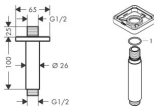

Hansgrohe Decken-Anschlussstück Vernis Shape DN15 100mm mattschwarz, 26406670

57,97 € *

* Preise inkl. gesetzlicher MwSt. zzgl. Versandkosten

Marke: Hansgrohe
Bestell-Nr.: HG26406670

Hansgrohe Decken-Anschlussstück Vernis Shape DN15 100mm mattschwarz, 26406670 von Hansgrohe für #price# bei neuesbad.de kaufen. Kauf auf Rechnung Individuelle Beratung Mehrfach ausgezeichnete Shop jetzt kaufen

hansgrohe Vernis Shape Deckenanschluss 10 cm, 26406670

- Ausdrucksstarker Kontrast: Die Trendfarbe Matt-Schwarz passt besonders gut zu moderner Architektur
- Starkes Design fürs kleine Budget: der Deckenanschluss mit quadratischer Rosette passt perfekt zur Linie Vernis Shape
- Brausearm zum Deckenanschluss: bringt den Duschkopf in die ideale Position (Länge: 100 mm)
- Einfache Installation: wird auf einen Standard-Wandanschluss montiert (Größe G ½)
- Lieferumfang: Deckenanschluss, Rosette, Befestigungsmaterial, Montageanleitung
- In allen Bestandteilen sind Premium-Materialien verbaut – für mehr Sicherheit und Nachhaltigkeit im Haushalt
- hansgrohe seit 1901 – die Premium-Marke für zuverlässige Bad- und Küchenprodukte
- 5 Jahre freiwillige Herstellergarantie auf ein Produkt, das nach höchsten Qualitätsstandards gefertigt wurde

weitere Details:

Farbe: Mattschwarz
Anschlussart: G ½
Form: eckig
Montageart: Deckenmontage
Material: Messing
Gewicht netto in kg: 0,35
Höhe netto in mm: 100
Breite netto in mm: 65
Tiefe netto in mm: 65

Artikeleigenschaften

Farbe: schwarz matt
Typ: Brausearm Deckenmontage