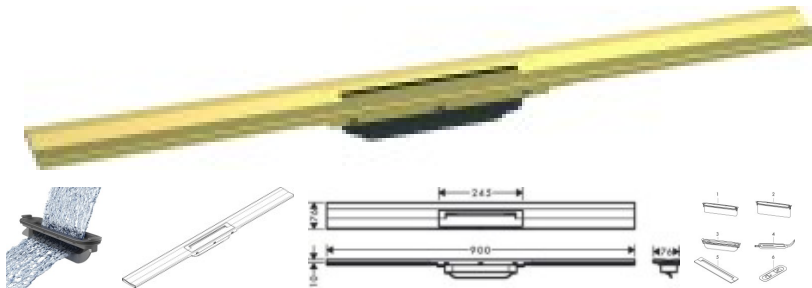

Hansgrohe RainDrain Flex Duschrinne 900 mm kürzbar für Wandmontage PGO, 56052990

395,37 € *

* Preise inkl. gesetzlicher MwSt. zzgl. Versandkosten

Marke: Hansgrohe
Bestell-Nr.: HG56052990

Hansgrohe RainDrain Flex Duschrinne 900 mm kürzbar für Wandmontage PGO, 56052990 von Hansgrohe für #price# bei neuesbad.de kaufen. Kauf auf Rechnung Individuelle Beratung Mehrfach ausgezeichnete Shop jetzt kaufen

hansgrohe RainDrain Flex Fertigset Duschrinne 900 kürzbar zur Wandmontage, 56052990

- Perfekte Optik: Designabdeckung für RainDrain Flex Duschrinne
- Gestaltungsfreiheit: höhenverstellbare und kürzbare Duschrinne für die dreiseitig wandbündige Montage
- Bezaubernder Luxus: Die edle Oberfläche in Gold-Optik setzt einen Glanzpunkt und ist besonders langlebig
- Lieferumfang: Fertigset Duschrinne, Abdeckungsheber, Befestigungsmaterial, Montageanleitung
- Flexibel: Für Sperrwasserhöhe 30 mm (flache Installation) oder Sperrwasserhöhe 50 mm (Standard) benötigter Grundkörper: #01000180 oder #01001180
- Leistungsfähig: hansgrohe Dryphon ist die revolutionäre Siphonlösung mit einer Entwässerung von bis zu 60 l/min
- Barrierefreier Duschbereich: Höhenverstellbare Montage für eine bodenebene Dusche ohne Stolperfallen
- In allen Bestandteilen sind Premium-Materialien verbaut – für mehr Sicherheit und Nachhaltigkeit im Haushalt
- hansgrohe seit 1901 – die Premium-Marke für zuverlässige Bad- und Küchenprodukte
- 5 Jahre freiwillige Herstellergarantie auf ein Produkt, das nach höchsten Qualitätsstandards gefertigt wurde
- Sicherer Einbau: Die Montage erfolgt auf einem separat erhältlichen Grundkörper mit vormontiertem Dichtvlies

weitere Details:

Farbe: Polished Gold Optic
Besteht aus: Dryphon, Designabdeckung mit herausnehmbarem Einsatz, Dichtvlies
Form: rechteckig
Montageart: Wand
Material: Edelstahl
Kürzbar: kürzbar
Ablaufleistung: bis zu 60 l/min
Gewicht netto in kg: 1,65
Höhe netto in mm: 10
Breite netto in mm: 76
Tiefe netto in mm: 900