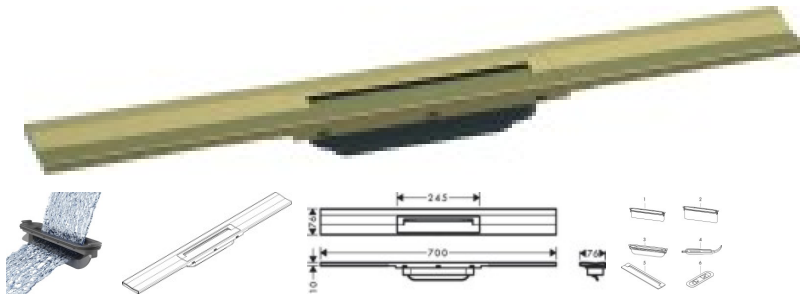

Hansgrohe RainDrain Flex Duschrinne 700 mm kürzbar für Wandmontage BBR, 56050140

370,73 € *

* Preise inkl. gesetzlicher MwSt. zzgl. Versandkosten

Marke: Hansgrohe
Bestell-Nr.: HG56050140

Hansgrohe RainDrain Flex Duschrinne 700 mm kürzbar für Wandmontage BBR, 56050140 von Hansgrohe für #price# bei neuesbad.de kaufen. Kauf auf Rechnung Individuelle Beratung Mehrfach ausgezeichnete Shop jetzt kaufen

hansgrohe RainDrain Flex Fertigset Duschrinne 700 kürzbar zur Wandmontage, 56050140

- Perfekte Optik: Designabdeckung für RainDrain Flex Duschrinne
- Gestaltungsfreiheit: höhenverstellbare und kürzbare Duschrinne für die dreiseitig wandbündige Montage
- Individuelle Ausstrahlung: Die hochwertige, gebürstete Oberfläche im Bronze-Ton erzeugt ein harmonisches, warmes Ambiente
- Lieferumfang: Fertigset Duschrinne, Abdeckungsheber, Befestigungsmaterial, Montageanleitung
- Flexibel: Für Sperrwasserhöhe 30 mm (flache Installation) oder Sperrwasserhöhe 50 mm (Standard) benötigter Grundkörper: #01000180 oder #01001180
- Leistungsfähig: hansgrohe Dryphon ist die revolutionäre Siphonlösung mit einer Entwässerung von bis zu 60 l/min
- Barrierefreier Duschbereich: Höhenverstellbare Montage für eine bodenebene Dusche ohne Stolperfallen
- In allen Bestandteilen sind Premium-Materialien verbaut – für mehr Sicherheit und Nachhaltigkeit im Haushalt
- hansgrohe seit 1901 – die Premium-Marke für zuverlässige Bad- und Küchenprodukte
- 5 Jahre freiwillige Herstellergarantie auf ein Produkt, das nach höchsten Qualitätsstandards gefertigt wurde
- Sicherer Einbau: Die Montage erfolgt auf einem separat erhältlichen Grundkörper mit vormontiertem Dichtvlies

weitere Details:

Farbe: Brushed Bronze
Besteht aus: Dryphon, Designabdeckung mit herausnehmbarem Einsatz, Dichtvlies
Form: rechteckig
Montageart: Wand
Material: Edelstahl
Kürzbar: kürzbar
Ablaufleistung: bis zu 60 l/min
Gewicht netto in kg: 1,28
Höhe netto in mm: 10
Breite netto in mm: 76
Tiefe netto in mm: 700