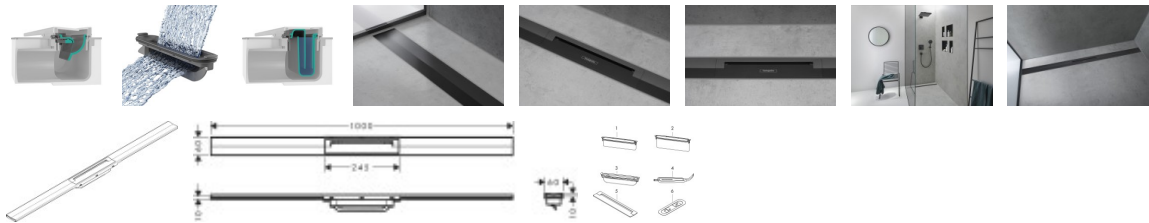

Hansgrohe RainDrain Flex Duschrinne 1000 mm kürzbar zur freien Montage MSW, 56046670

380,57 € *

* Preise inkl. gesetzlicher MwSt. zzgl. Versandkosten

Marke: Hansgrohe
Bestell-Nr.: HG56046670

Hansgrohe RainDrain Flex Duschrinne 1000 mm kürzbar zur freien Montage MSW, 56046670 von Hansgrohe für #price# bei neuesbad.de kaufen. Kauf auf Rechnung Individuelle Beratung Mehrfach ausgezeichnete Shop jetzt kaufen

hansgrohe RainDrain Flex Fertigset Duschrinne 1000 kürzbar, 56046670

- Perfekte Optik: Designabdeckung für RainDrain Flex Duschrinne
- Gestaltungsfreiheit: höhenverstellbare und kürzbare Duschrinne für die beidseitig wandbündige Montage
- Ausdrucksstarker Kontrast: Die Trendfarbe Matt-Schwarz passt besonders gut zu moderner Architektur
- Lieferumfang: Fertigset Duschrinne, Abdeckungsheber, Befestigungsmaterial, Montageanleitung
- Flexibel: Für Sperrwasserhöhe 30 mm (flache Installation) oder Sperrwasserhöhe 50 mm (Standard) benötigter Grundkörper: #01000180 oder #01001180
- Leistungsfähig: hansgrohe Dryphon ist die revolutionäre Siphonlösung mit einer Entwässerung von bis zu 60 l/min
- Barrierefreier Duschbereich: Höhenverstellbare Montage für eine bodenebene Dusche ohne Stolperfallen
- In allen Bestandteilen sind Premium-Materialien verbaut – für mehr Sicherheit und Nachhaltigkeit im Haushalt
- hansgrohe seit 1901 – die Premium-Marke für zuverlässige Bad- und Küchenprodukte
- 5 Jahre freiwillige Herstellergarantie auf ein Produkt, das nach höchsten Qualitätsstandards gefertigt wurde
- Sicherer Einbau: Die Montage erfolgt auf einem separat erhältlichen Grundkörper mit vormontiertem Dichtvlies

weitere Details:

Farbe: Mattschwarz
Besteht aus: Dryphon, Designabdeckung mit herausnehmbarem Einsatz
Form: rechteckig
Montageart: Boden
Material: Edelstahl
Kürzbar: kürzbar
Ablaufleistung: bis zu 60 l/min
Gewicht netto in kg: 0,49
Höhe netto in mm: 10
Breite netto in mm: 60
Tiefe netto in mm: 1000