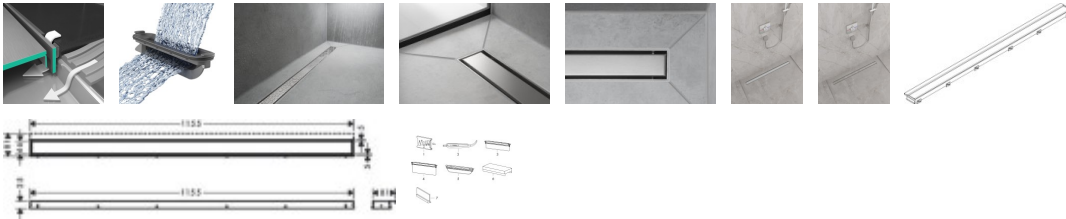

Hansgrohe RainDrain Match Duschrinne 1200 mm mit höhenverstellbaren Rahmen BST, 56042800

199,72 € *

* Preise inkl. gesetzlicher MwSt. zzgl. Versandkosten

Marke: Hansgrohe
Bestell-Nr.: HG56042800

Hansgrohe RainDrain Match Duschrinne 1200 mm mit höhenverstellbaren Rahmen BST, 56042800 von Hansgrohe für #price# bei neuesbad.de kaufen. Kauf auf Rechnung Individuelle Beratung Mehrfach ausgezeichnete Shop jetzt kaufen

hansgrohe RainDrain Match Fertigset Duschrinne 1200 mit höhenverstellbarem Rahmen, 56042800

- Farblich und befliesbar: RainDrain Match Duschrinne
- Gestaltungsfreiheit: Duschrinne mit höhenverstellbarem Rahmen für die Montage frei im Raum oder bündig zur Rückwand
- Robust und unempfindlich: Die Abdeckung besteht aus hochwertigem Edelstahl 304 (1.4301)
- Lieferumfang: Fertigset Duschrinne, Wandmontageset, Abdeckungsheber, Befestigungsmaterial, Montageanleitung
- Flexibel: Für Sperrwasserhöhe 30 mm (flache Installation) oder Sperrwasserhöhe 50 mm (Standard-Installation) benötigtes Komplettsset #56027180 oder #56021180
- Leistungsfähig: hansgrohe Dryphon ist die revolutionäre Siphonlösung mit einer Entwässerung von bis zu 60 l/min
- Sicherer Einbau: Die Montage erfolgt auf einem separat erhältlichen Komplettsset mit vormontiertem Dichtvlies
- Barrierefreier Duschbereich: Höhenverstellbare Montage für eine bodenebene Dusche ohne Stolperfallen
- In allen Bestandteilen sind Premium-Materialien verbaut – für mehr Sicherheit und Nachhaltigkeit im Haushalt
- hansgrohe seit 1901 – die Premium-Marke für zuverlässige Bad- und Küchenprodukte
- 5 Jahre freiwillige Herstellergarantie auf ein Produkt, das nach höchsten Qualitätsstandards gefertigt wurde

weitere Details:

Farbe: Edelstahl gebürstet

Besteht aus: Dryphon, höhenverstellbarem Rahmen, Designabdeckung, Wandmontageflansch

Form: rechteckig

Montageart: Wand

Material: Edelstahl

Befliesbar: rückseitig befliesbar