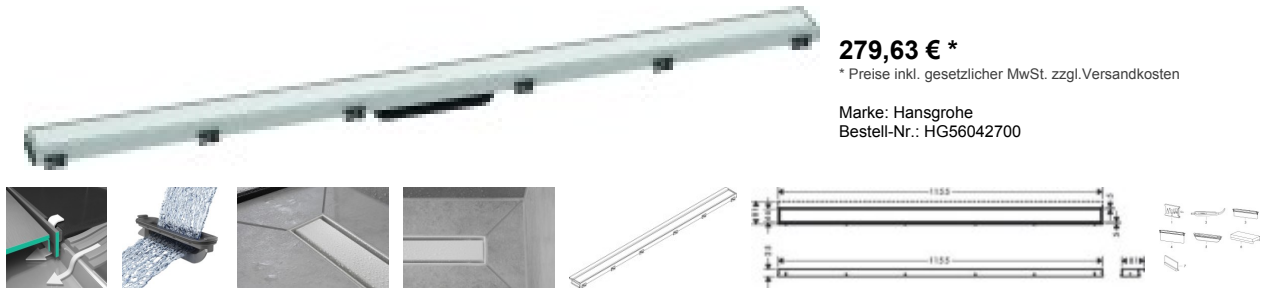

Hansgrohe RainDrain Match Duschrinne 1200 mm mit höhenverstellbaren Rahmen MW, 56042700

279,63 € *

* Preise inkl. gesetzlicher MwSt. zzgl. Versandkosten

Marke: Hansgrohe
Bestell-Nr.: HG56042700

Hansgrohe RainDrain Match Duschrinne 1200 mm mit höhenverstellbaren Rahmen MW, 56042700 von Hansgrohe für #price# bei neuesbad.de kaufen. Kauf auf Rechnung Individuelle Beratung Mehrfach ausgezeichnete Shop jetzt kaufen

hansgrohe RainDrain Match Fertigset Duschrinne 1200 mit höhenverstellbarem Rahmen, 56042700

- Farblich und befliesbar: RainDrain Match Duschrinne
- Gestaltungsfreiheit: Duschrinne mit höhenverstellbarem Rahmen für die Montage frei im Raum oder bündig zur Rückwand
- Faszinierende Erscheinung: Die ausdrucksstarke Oberfläche in Matt-Weiß überzeugt durch langlebige Qualität und bleibt dauerhaft schön
- Lieferumfang: Fertigset Duschrinne, Wandmontageset, Abdeckungsheber, Befestigungsmaterial, Montageanleitung
- Flexibel: Für Sperrwasserhöhe 30 mm (flache Installation) oder Sperrwasserhöhe 50 mm (Standard-Installation) benötigtes Komplettsset #56027180 oder #56021180
- Leistungsfähig: hansgrohe Dryphon ist die revolutionäre Siphonlösung mit einer Entwässerung von bis zu 60 l/min
- Sicherer Einbau: Die Montage erfolgt auf einem separat erhältlichen Komplettsset mit vormontiertem Dichtvlies
- Barrierefreier Duschbereich: Höhenverstellbare Montage für eine bodenebene Dusche ohne Stolperfallen
- In allen Bestandteilen sind Premium-Materialien verbaut – für mehr Sicherheit und Nachhaltigkeit im Haushalt
- hansgrohe seit 1901 – die Premium-Marke für zuverlässige Bad- und Küchenprodukte
- 5 Jahre freiwillige Herstellergarantie auf ein Produkt, das nach höchsten Qualitätsstandards gefertigt wurde

weitere Details:

Farbe: Mattweiß

Besteht aus: Dryphon, höhenverstellbarem Rahmen, Designabdeckung, Wandmontageflansch

Form: rechteckig

Montageart: Wand

Material: Edelstahl

Befliesbar: rückseitig befliesbar

Ablaufleistung: bis zu 60 l/min