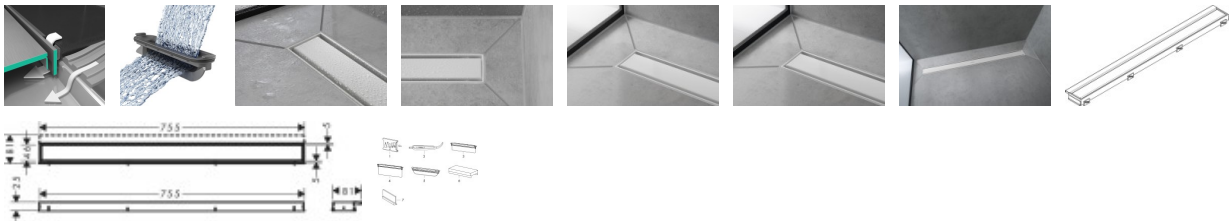

Hansgrohe RainDrain Match Duschrinne 800 mm mit höhenverstellbaren Rahmen MW, 56038700 von Hansgrohe für #price# bei neuesbad.de kaufen.  Kauf auf Rechnung  Individuelle Beratung  Mehrfach ausgezeichnete Shop  jetzt kaufen

### hansgrohe RainDrain Match Fertigset Duschrinne 800 mit höhenverstellbarem Rahmen, 56038700

- Farblich und befliest: RainDrain Match Duschrinne
- Gestaltungsfreiheit: Duschrinne mit höhenverstellbarem Rahmen für die Montage frei im Raum oder bündig zur Rückwand
- Faszinierende Erscheinung: Die ausdrucksstarke Oberfläche in Matt-Weiß überzeugt durch langlebige Qualität und bleibt dauerhaft schön
- Lieferumfang: Fertigset Duschrinne, Wandmontageset, Abdeckungsheber, Befestigungsmaterial, Montageanleitung
- Flexibel: Für Sperrwasserhöhe 30 mm (flache Installation) oder Sperrwasserhöhe 50 mm (Standard-Installation) benötigtes Komplettsset #56018180 oder #56024180
- Leistungsfähig: hansgrohe Dryphon ist die revolutionäre Siphonlösung mit einer Entwässerung von bis zu 60 l/min
- Sicherer Einbau: Die Montage erfolgt auf einem separat erhältlichen Komplettsset mit vormontiertem Dichtvlies
- Barrierefreier Duschbereich: Höhenverstellbare Montage für eine bodenebene Dusche ohne Stolperfallen
- In allen Bestandteilen sind Premium-Materialien verbaut – für mehr Sicherheit und Nachhaltigkeit im Haushalt
- hansgrohe seit 1901 – die Premium-Marke für zuverlässige Bad- und Küchenprodukte
- 5 Jahre freiwillige Herstellergarantie auf ein Produkt, das nach höchsten Qualitätsstandards gefertigt wurde

#### weitere Details:

Farbe: Mattweiß  
Besteht aus: Dryphon, höhenverstellbarem Rahmen, Designabdeckung, Wandmontageflansch  
Form: rechteckig  
Montageart: Wand  
Material: Edelstahl  
Befliesbar: rückseitig befliest  
Ablaufleistung: bis zu 60 l/min  
Gewicht netto in kg: 0,42  
Höhe netto in mm: 25  
Breite netto in mm: 81  
Tiefe netto in mm: 755