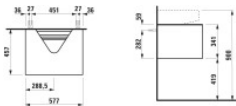

LAUFEN Waschtischunterschrank Sonar 457x577x341 Aus mi, 1 Schubl H816341 weiss matt von LAUFEN für #price# bei neuesbad.de kaufen. ☐ Kauf auf Rechnung ☐ Individuelle Beratung ☐ Mehrfach ausgezeichnete Shop ☐ jetzt kaufen

Der LAUFEN Waschtischunterbau der Serie SONAR ist ein Schubladenelement in Weiß matt mit mittigem Ausschnitt, passend für das Aufsatz-Handwaschbecken H816341. Ausführung mit 1 griffloser Schublade, Push/Pull und Soft-Close, inkl. Befestigungsmaterial.

Design: Die Serie SONAR wirkt mit ihrem grifflosen, klaren Aufbau und dem mittigen Ausschnitt ruhig und präzise. Weiß matt sorgt für eine zurückhaltende, gleichmäßige Optik mit sanfter Linienwirkung.

Hygiene: Die matte Oberfläche lässt sich unkompliziert reinigen. Griffloses Push/Pull reduziert Kontaktflächen und erleichtert die Pflege.

Nachhaltigkeit: Korpus und Front bestehen aus sonstigem Material. Ohne Innenbeleuchtung ausgeführt, wodurch kein zusätzlicher Energieverbrauch entsteht.

Qualität: Das Premiumprodukt von LAUFEN überzeugt durch solide Verarbeitung und langlebige Mechanik. Push/Pull und Soft-Close sind auf dauerhafte, zuverlässige Funktion ausgelegt.

Montage: Befestigung erfolgt mit dem mitgelieferten Befestigungsmaterial. Der Unterbau ist für das Aufsatz-Handwaschbecken H816341 ausgelegt und wird mit mittigem Ausschnitt montiert.

Technische Spezifikationen

- Werksartikelnummer: H4054310341701
- Artikelnummer: H4054310341701
- Modellnummer: H405431
- Hersteller: LAUFEN
- Serie: SONAR
- Artikeltyp: Schubladenelement
- Ausführung: 1 Schublade
- Öffnungsfunktion: Push & Pull
- Schließfunktion: Soft-Close
- Griffausführung: ohne Griff
- Farbe: Weiß matt
- Farbe Front: Weiß matt
- Farbe Korpus: Weiß matt
- Farbe Abdeckplatte: Weiß matt
- Material Korpus: sonstige
- Material Front: sonstige
- Innenbeleuchtung: nein
- Handtuchhalter: nein
- Kompatibilität: Aufsatz-Handwaschbecken H816341
- Breite: 580 mm
- Tiefe: 450 mm
- Höhe: 340 mm
- Befestigung: inkl. Befestigungsmaterial

Artikeleigenschaften

Farbe: weiss matt