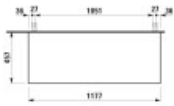

LAUFEN Sideboard Sonar 457x1177x341 ohne Aus, 1 Schubl Push/Pull gold, H4054200340401

1040,34 € *

* Preise inkl. gesetzlicher MwSt. zzgl. Versandkosten

Marke: LAUFEN

Bestell-Nr.: LAH4054200340401

LAUFEN Sideboard Sonar 457x1177x341 ohne Aus, 1 Schubl Push/Pull gold, H4054200340401 von LAUFEN für #price# bei neuesbad.de kaufen.

Kauf auf Rechnung Individuelle Beratung Mehrfach ausgezeichnete Shop jetzt kaufen

Das LAUFEN Sideboard aus der Serie SONAR ist ein Schubladenelement in Gold (lackiert) mit 1 Push/Pull-Schublade und Soft-Close, ohne Ausschnitt und ohne Griff, passend für Waschtisch-Schale H812340/1/2/3, Maße 1180x450x340 mm.