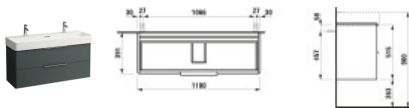

LAUFEN Waschtischunterschrank Base 391x1180x515 2 Schubl, m.Griff H810289 verkehrsgrau

478,77 € *

* Preise inkl. gesetzlicher MwSt. zzgl. Versandkosten

Marke: LAUFEN

Bestell-Nr.: LAH4024721102661

LAUFEN Waschtischunterschrank Base 391x1180x515 2 Schubl, m.Griff H810289 verkehrsgrau von LAUFEN für #price# bei neuesbad.de kaufen.

Kauf auf Rechnung Individuelle Beratung Mehrfach ausgezeichnete Shop jetzt kaufen

LAUFEN Waschtischunterbau der Serie BASE für VAL Waschtisch H810289, wandhängend in Verkehrsgrau. Ausführung mit zwei Schubladen, Soft-Close und Griffleisten, Maße 1180x390x530 mm, inkl. Befestigungsset.

Design: Die Serie BASE wirkt durch ihre geradlinige Formensprache und den einheitlichen Farbton in Verkehrsgrau ruhig und ausgewogen. Abgerundete Seitenkanten und eloxierte Aluminiumgriffleisten setzen feine, klare Akzente.

Montage: Wandmontage; Befestigungsset (H491140, H493015) ist enthalten. Optional können Füße (H402990) ergänzt werden.

Technische Spezifikationen

- Werksartikelnummer: H4024721102661
- Hersteller: LAUFEN
- Serie: BASE
- Modellnummer: H402472
- Produkttyp: Waschtischunterbau
- Geeignet für Waschtisch: VAL 120 mm (H810289)
- Montageart: Wand
- Breite: 1180 mm
- Tiefe: 390 mm
- Höhe: 530 mm
- Gewicht: 27,7 kg
- Farbe: 266 verkehrsgrau
- Farbe Front: grau (Verkehrsgrau)
- Farbe Korpus: grau (Verkehrsgrau)
- Farbe Abdeckplatte: grau (Verkehrsgrau)
- Material Korpus: MDF mit PVC Folie
- Material Front: melaminbeschichtete Spanplatte
- Kantenmaterial: ABS
- Anzahl Schubladen: 2
- Ordnungssystem: obere Schublade
- Soft-Close-System: ja
- Griffleisten: Aluminium eloxiert
- Mit Innenbeleuchtung: nein
- Mit Handtuchhalter: ja
- Befestigungsset: H491140 (inkl.)