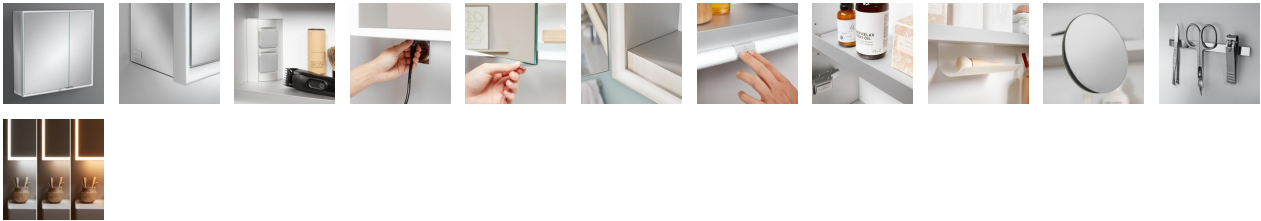

Villeroy & Boch My View Now Vorbau-Spiegelschrank, mit Beleuchtung, 800 x 750 x 168 mm

1389,06 € *

* Preise inkl. gesetzlicher MwSt. zzgl. Versandkosten

Marke: Villeroy & Boch
Bestell-Nr.: VBA4578000

Villeroy & Boch My View Now Vorbau-Spiegelschrank, mit Beleuchtung, 800 x 750 x 168 mm von Villeroy & Boch für #price# bei neuesbad.de kaufen. Kauf auf Rechnung Individuelle Beratung Mehrfach ausgezeichnete Shop jetzt kaufen

My View Now Der Spiegelschrank mit dem Optimum an Stauraum, Licht und Design

Der My View Now überzeugt mit seinem durchdachten Gesamtkonzept und cleveren Detail-Lösungen. Das komplett um die Spiegelfläche verlaufende Lichtband mit austauschbaren LED sorgt für eine optimale Ausleuchtung des Gesichts von allen Seiten. Über einen Sensorschalter kann das Licht von außen ein- und ausgeschaltet werden. Für ein komfortables Öffnen des Spiegelschranks ohne Fingerabdrücke sorgen die filigrane Griffe an den Türen. Das Innere bietet großzügige Stauraummöglichkeiten und zwei integrierte Steckdosen. Die höhenverstellbare Ablageböden aus Aluminium sind besonders reinigungsfreundlich und bieten auch großen Badutensilien genügend Platz. Sie verfügen außerdem über eine erhöhte Kante, die für mehr Schutz vor herausfallenden Badutensilien sorgt. Die praktische Magnetteiste und die Ablageschale sind neben Vergrößerungsspiegel inklusive. Als Aufputz-Variante verfügt der Spiegelschrank sogar noch über eine praktische Außensteckdose.

Doppelseitig verspiegelte Türen und der rundum verspiegelte Korpus bieten Ihnen den perfekten Rundum-Überblick. Durch den verspiegelten Korpus, der zu allen Farben passt, erhält Ihr Badezimmer zudem mehr Tiefe.
Perfekte Rundumsicht
Passend zu allen Badfarben
Rundumverspiegelung verleiht dem Raum mehr Tiefe