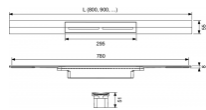

Tece drainprofile Duschprofil, 800 mm, Edelstahl, Gold Optik gebürstet, 670802 von Tece für #price# bei neuesbad.de kaufen. ☐ Kauf auf Rechnung
☐ Individuelle Beratung ☐ Mehrfach ausgezeichnete Shop ☐ jetzt kaufen

TECEdrainprofile Duschprofil mit farbiger Oberfläche

Duschprofil zur Duschentwässerung, zum Einbau im Fliesenkleber oberhalb des Estrichs und der Abdichtung.

Die Oberflächen sind farblich abgestimmt auf die WC-Betätigungsplatten TECEsquare II Metall.

Bestehend aus:

- ablängbares Duschprofil mit innerem Gefälle zur Verbesserung des Wasserabflusses und Selbstreinigungseffektes
- Duschprofil kürzbar bis auf ≥ 500 mm
- Profildeckel mit "Push-Funktion" zur Entnahme per Hand, belastbar nach Belastungsklasse K3 - Prüflast 300 kg
- Duschprofil und Profildeckel, aus Edelstahl Werkstoff 1.4301 (304) mit farbiger PVD-Beschichtung
- Anschlussstutzen zur Verbindung mit einem TECEdrainprofile Ablauf
- Verkrallungselemente für eine einfache Installation und einen kraftschlüssigen Verbund mit dem Fliesenkleber
- für Bodenbeläge von 8-25 mm (inkl. Kleberbett)
- bei wandbündigem Einbau für Wandbeläge ab 10 mm (inkl. Kleberbett)
- zum Einbau an der Wand (wandbündig) oder mit beliebigem Abstand zur Wand

Breite: 55 mm

Länge: 800 mm

Farbe: Gold Optik gebürstet

Bestell-Nr.: 670802

Masse:

Länge: 800mm

Breite: 56mm

Höhe: 51mm

Gewicht: 1,206kg

Verwendungshinweis:

Bitte separat bestellen:

- TECEdrainprofile Ablauf