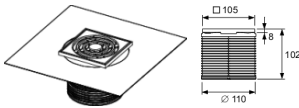

Tece drainpoint S Rostrahmen Kst,100x100, inkl. Rost, angebrachte Dichtmanschette, 3660020

48,43 € *

* Preise inkl. gesetzlicher MwSt. zzgl. Versandkosten

Marke: Tece

Bestell-Nr.: TC3660020

Tece drainpoint S Rostrahmen Kst,100x100, inkl. Rost, angebrachte Dichtmanschette, 3660020 von Tece für #price# bei neuesbad.de kaufen. Kauf auf Rechnung Individuelle Beratung Mehrfach ausgezeichnete Shop jetzt kaufen

TECEdrainpoint S Rostrahmen Kunststoff, 100 mm, inkl. Designrost, mit werkseitig angebrachter Seal System Dichtmanschette Aufsatzstück mit Rostrahmen aus Kunststoff und werkseitig angebrachter Seal System Dichtmanschette, zur Ausführung eines DIN 18534 konformen Anschlusses an die Verbundabdichtung und TECEdrainpoint S Designrost 100 x 100 mm.

- Aufsatzstück mit Rostrahmen aus Kunststoff (ABS)
- O-Ring Dichtung
- werkseitig angebrachte Dichtmanschette mit Seal System
- Außendurchmesser = 110 mm
- Höhenanpassung = 10-92 mm
- TECEdrainpoint S Designrost aus gezogenem Edelstahl, Werkstoff 1.4301 (304), Abmessung 100 x 100 mm, Oberfläche poliert, Belastungsklasse K3 (belastbar bis 300 kg)
- Schalungselement aus EPS als Platzhalter für das Aufsatzstück zur Nutzung während der Erstellung des Estrichs.
- für Bodenbeläge von 8 bis 25 mm (inkl. Kleberbett)

Bestell-Nr.: 3660020

Masse:

Länge: 310mm

Breite: 310mm

Höhe: 105mm

Gewicht: 0,15kg