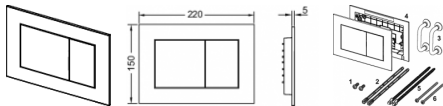

Tece now WC-Betätigungsplatte weiß matt, 9240417

70,79 € *

* Preise inkl. gesetzlicher MwSt. zzgl. Versandkosten

Marke: Tece

Bestell-Nr.: TC9240417

Tece now WC-Betätigungsplatte weiß matt, 9240417 von Tece für #price# bei neuesbad.de kaufen. Kauf auf Rechnung Individuelle Beratung Mehrfach ausgezeichnete Shop jetzt kaufen

TECEnow WC-Betätigungsplatte für Zweimengentechnik

Betätigungsplatte für TECE-Spülkästen zur Betätigung von vorne oder von oben. Sehr flache Kunststoff-Betätigungsplatte mit gummigepufferten Betätigungstasten, inklusive Betätigungsstangen und Befestigungsmaterial. Geeignet für den flächenbündigen Einbau in Verbindung mit dem WC-Einbaurahmen und dem TECE-Distanzrahmen. Kompatibel mit Einwurfschacht für Reinigungstabs.

Abmessungen (B x H x T): 220 x 150 x 5 mm

Bezeichnung: TECEnow

Farbe: Weiß matt

Bestell-Nr.: 9240417

Masse:

Länge: 220mm

Breite: 150mm

Höhe: 21mm