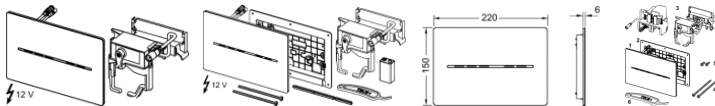

Tece solid WC-Elektronik, 12 V-Netz, Schwarz matt, 9240455

508,12 € *

* Preise inkl. gesetzlicher MwSt. zzgl. Versandkosten

Marke: Tece

Bestell-Nr.: TC9240455

Tece solid WC-Elektronik, 12 V-Netz, Schwarz matt, 9240455 von Tece für #price# bei neuesbad.de kaufen. Kauf auf Rechnung Individuelle Beratung Mehrfach ausgezeichnete Shop jetzt kaufen

TECESolid WC-Elektronik mit berührungsloser Auslösung, 12 V-Netz

Elektronische Betätigungsplatte mit berührungsloser hygienischer Auslösung für TECE-Spülkästen mit Betätigung von vorne und Betätigungshöhe von ca. 1 m (Mitte Betätigungsplatte). Sehr flache Edelstahl-Betätigungsplatte inklusive Befestigungsmaterial und Auslösemotor für Ein- oder Zweimengenspülung. Kompatibel mit Einwurfschacht für Reinigungstabs.

Abmessungen (B x H x T): 220 x 150 x 6 mm

Funktion der Elektronik:

Der Sensor erkennt, wenn sich eine Person dem WC nähert und lässt erst dann die Spültasten aufleuchten. Die Auslösung der Spülung erfolgt berührungslos oder auch durch eine Berührung des Tastenfeldes. Durch eine App-Programmierung kann die TECEsolid WC-Elektronik an individuelle Ansprüche angepasst werden.

Verwendungshinweis:

Bitte separat bestellen:

- Für 230/12-V-Anschluss: Trafo inklusive Anschlusskabel (230-V-Anschlussspannung, Best.-Nr. 9810012)

Hinweis:

- Für die TECEsolid WC-Elektronik ist ein Stromanschluss erforderlich.
- Nicht kompatibel mit WC-Modulen der Bauhöhen 980, 820 und 750 mm.
- Nicht kompatibel mit den TOTO Washlets RX und SX.