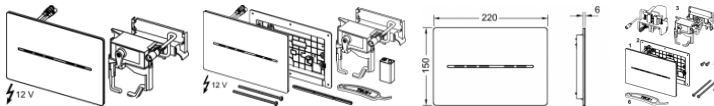

495,73 € *

* Preise inkl. gesetzlicher MwSt. zzgl. Versandkosten

Marke: Tece

Bestell-Nr.: TC9240453