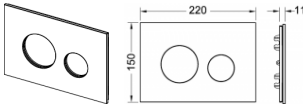

Tece loop Blende für WC-Betätigungsplatte Glas titan glänzend, 9240616

204,83 € *

* Preise inkl. gesetzlicher MwSt. zzgl. Versandkosten

Marke: Tece

Bestell-Nr.: TC9240616

Tece loop Blende für WC-Betätigungsplatte Glas titan glänzend, 9240616 von Tece für #price# bei neuesbad.de kaufen. Kauf auf Rechnung
Individuelle Beratung Mehrfach ausgezeichnete Shop jetzt kaufen

TECEloop Blende für WC-Betätigungsplatte

Blende für TECEloop Betätigungsplatten zur Betätigung von vorne oder von oben, zur Kombination mit der Betätigungseinheit aus dem TECEloop Baukasten.

Betätigungseinheit nicht im Lieferumfang enthalten.

Bezeichnung: TECEloop

Farbe: Glas titan

Bestell-Nr.: 9240616

Masse:

Länge: 220mm

Breite: 150mm

Höhe: 21,25mm

Gewicht: 0,42kg