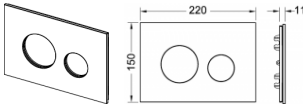

Tece loop Blende für WC-Betätigungsplatte Glas abendblau glänzend, 9240615 von Tece für #price# bei neuesbad.de kaufen. ☐ Kauf auf Rechnung
☐ Individuelle Beratung ☐ Mehrfach ausgezeichnete Shop ☐ jetzt kaufen

TECEloop Blende für WC-Betätigungsplatte

Blende für TECEloop Betätigungsplatten zur Betätigung von vorne oder von oben, zur Kombination mit der Betätigungseinheit aus dem TECEloop Baukasten.

Betätigungseinheit nicht im Lieferumfang enthalten.

Bezeichnung: TECEloop

Farbe: Glas abendblau

Bestell-Nr.: 9240615

Masse:

Länge: 220mm

Breite: 150mm

Höhe: 21,25mm

Gewicht: 0,42kg