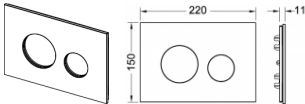

Tece loop Blende für WC-Betätigungsplatte Marmor weiß, 9240613

253,80 € *

* Preise inkl. gesetzlicher MwSt. zzgl. Versandkosten

Marke: Tece

Bestell-Nr.: TC9240613

Tece loop Blende für WC-Betätigungsplatte Marmor weiß, 9240613 von Tece für #price# bei neuesbad.de kaufen. Kauf auf Rechnung
Individuelle Beratung Mehrfach ausgezeichnete Shop jetzt kaufen

TECEloop Blende für WC-Betätigungsplatte

Blende für TECEloop Betätigungsplatten zur Betätigung von vorne oder von oben, zur Kombination mit der Betätigungseinheit aus dem TECEloop Baukasten.

Betätigungseinheit nicht im Lieferumfang enthalten.

Bezeichnung: TECEloop

Farbe: Marmor weiß

Bestell-Nr.: 9240613

Masse:

Länge: 220mm

Breite: 150mm

Höhe: 12mm

Gewicht: 0,45kg