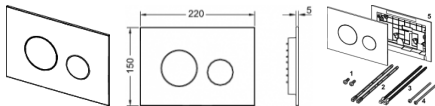

Tece loop WC-Betätigungsplatte Kunststoff für Zweimengentechnik, Schwarz matt, 9240925

62,93 € *

* Preise inkl. gesetzlicher MwSt. zzgl. Versandkosten

Marke: Tece

Bestell-Nr.: TC9240925

Tece loop WC-Betätigungsplatte Kunststoff für Zweimengentechnik, Schwarz matt, 9240925 von Tece für #price# bei neuesbad.de kaufen. Kauf auf Rechnung Individuelle Beratung Mehrfach ausgezeichnete Shop jetzt kaufen

TECEloop WC-Betätigungsplatte Kunststoff für Zweimengentechnik

Betätigungsplatte für TECE-Spülkästen zur Betätigung von vorne oder von oben. Sehr flache Kunststoff-Betätigungsplatte mit gummigepufferten Betätigungstasten, inklusive Betätigungsstangen und Befestigungsmaterial. Geeignet für den flächenbündigen Einbau in Verbindung mit dem WC-Einbaurahmen und dem TECE-Distanzrahmen. Kompatibel mit Einwurfschacht für Reinigungstabs.

Abmessungen (B x H x T): 220 x 150 x 5 mm

Bezeichnung: TECEloop

Farbe: Schwarz matt

Bestell-Nr.: 9240925

Masse:

Länge: 220mm

Breite: 150mm

Höhe: 23,5mm