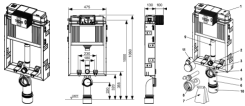

Tece box WC-Modul mit Uni-Spülkasten, Bauhöhe 1060 mm, 9370300

133,24 € *

* Preise inkl. gesetzlicher MwSt. zzgl. Versandkosten

Marke: Tece

Bestell-Nr.: TC9370300

Tece box WC-Modul mit Uni-Spülkasten, Bauhöhe 1060 mm, 9370300 von Tece für #price# bei neuesbad.de kaufen. Kauf auf Rechnung
Individuelle Beratung Mehrfach ausgezeichnete Shop jetzt kaufen

TECEbox WC-Modul mit Uni-Spülkasten, Bauhöhe 1060 mm

WC-Modul inklusive "easy fit" Betätigungsplattenmontage. Für den Einbau in eine gemauerte Vorwand vor einer Massivwand.

Uni-Spülkasten für Betätigung von vorne:

Modulrahmen:

- Stahlzarge, verzinkt
- zwei Haltebolzen und Muttern M 12, Befestigungsabstand 180 oder 230 mm
- WC-Ablaufbogen DN 90 mit Übergangsadapter DN 90/100 aus PP
- Übergangsadapter auch für waagerechten Einbau geeignet
- WC-Anschlussgarnitur DN 90, einschließlich Bauschutzstopfen

Bestell-Nr.: 9370300

Masse:

Länge: 901mm

Breite: 500mm

Höhe: 140mm

Gewicht: 6,893kg

Verwendungshinweis:

Bitte separat bestellen: