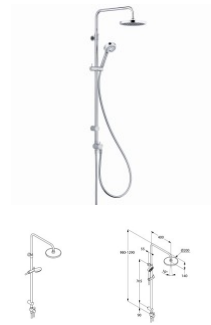

Kludi LOGO Dual Shower System mit 3S Handbrause chrom, 6809105-00

419,65 € *

* Preise inkl. gesetzlicher MwSt. zzgl. Versandkosten

Marke: Kludi

Bestell-Nr.: KL6809105-00

Kludi LOGO Dual Shower System mit 3S Handbrause chrom, 6809105-00 von Kludi für #price# bei neuesbad.de kaufen. Kauf auf Rechnung
Individuelle Beratung Mehrfach ausgezeichnete Shop jetzt kaufen

Dual Shower System

Hersteller KLUDI GmbH & Co. KG

KLUDI LOGO

Art. Nr. 6809105-00

Ausführung wie folgt:

Dual Shower System DN 15

Wandmontage

mit horizontal

und vertikal verstellbarem Rohr

Gleitschieber horizontal

und vertikal verstellbar

2 Wege Keramik-Umstellkartusche

Wasserversorgung über Anschlusschlauch

G 1/2 x G 1/2 x 800 mm

KLUDI SUPARAFLEX SILVER-

Brauseschlauch 6107205-00

KLUDI A-QA Tellerkopfbrause D 200 mm

6651005-00

KLUDI LOGO Handbrause 3S

6830005-00

mit Befestigungsmaterial

ohne Brausearmatur