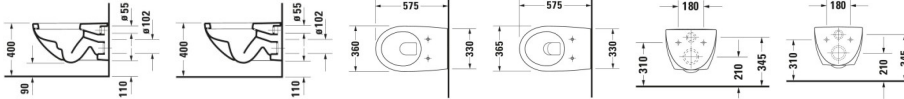

296,74 € *

* Preise inkl. gesetzlicher MwSt. zzgl. Versandkosten

Marke: Duravit
Bestell-Nr.: DU2546090064