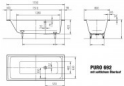

Kaldewei Badewanne PURO 692, 1700x800x420mm, 259200010001 von Kaldewei für #price# bei neuesbad.de kaufen. ☐ Kauf auf Rechnung ☐ Individuelle Beratung ☐ Mehrfach ausgezeichnete Shop ☐ jetzt kaufen

- Die Reduktion aller Elemente auf das Wesentliche ist eines der Grundprinzipien moderner Architektur und Innearchitektur. Das klare und puristische Design der PURO Badewanne folgt diesem Ansatz. Als einsitzige Badewanne erfüllt sie den Wunsch nach hochwertigem, aber dennoch bezahlbarem Design. Die PURO hat eine besonders großzügige Bodenlänge für außergewöhnlich hohen Badekomfort. Die PURO ist auch mit seitlichem Überlauf und als Whirlwanne erhältlich.
- Designed by KALDEWEI Design
- Außenform: Rechteck
- Außenmaß: 1700x800 mm
- Tiefe: 420 mm
- Produkt: Stahl-Email Badewanne
- Modell-Nr.: 692
- Modell: PURO m. SEITLICHEM ÜBERLAUF
- Hersteller: KALDEWEI
- Garantie: 30 Jahre (gem. Garantiepass)
- MADE IN GERMANY
- Material: KALDEWEI Stahl-Email
- Überlaufloch: d 52 mm
- Ablaufloch: d 52 mm
- Ab- und Überlaufposition: Duschoptimiert
- Gewicht: 53 kg
- Basisfarbe: alpinweiß
- Gem. EU-Bauproduktenverordnung (BauPVO):
- CE 15 KBW001 PH/gekennzeichnet nach
- DIN EN 14516 - CL1+CL2
- Zertifizierte Oberfläche:
- Kratz- und schlagfest, chemikalienresistent, hitzebeständig, UV beständig, nachhaltig, formstabil, pflegeleicht und hygienisch.
- Erdungslasche für Potenzialausgleich.
- **Erforderliches Zubehör:**
- Sonderfußgestell Modell-Nr. 5037
- Comfort-Level Modell-Nr. 4002 oder
- Comfort-Level Plus Modell-Nr. 4012
- **Optionales Zubehör:**