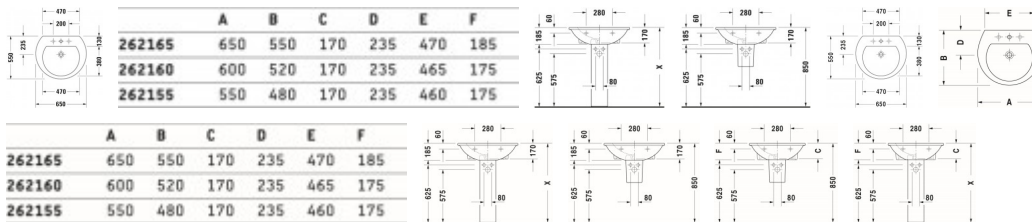

210,51 € *

* Preise inkl. gesetzlicher MwSt. zzgl. Versandkosten

Marke: Duravit
Bestell-Nr.: DU2621650000