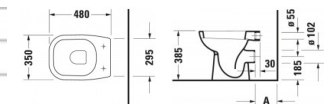

Duravit D-Code Stand WC Weiß Hochglanz 480 mm - 2108090000

63,64 € *

* Preise inkl. gesetzlicher MwSt. zzgl. Versandkosten

Marke: Duravit
Bestell-Nr.: DU2108090000

	A
Druckspüler, Spülrohr gekröpft 35 mm	175
Spülkasten, Tiefe 138 mm	200

	A
Flushometer, cranked flush pipe 35 mm	175
Cistern, depth 138 mm	200

	A
Druckspüler, Spülrohr gekröpft 35 mm	175
Spülkasten, Tiefe 138 mm	200

	A
Flushometer, cranked flush pipe 35 mm	175
Cistern, depth 138 mm	200

weitere Details:

- Duravit D-Code Stand WC
- Weiß Hochglanz
- Spülwassermenge: 6 l
- Tiefspüler
- Spülrand: halb offen
- Abgang: waagrecht
- Position Abgang: Hinten
- Spülprinzip: Verdrängung
- Für variablen Wasserzulauf
- Inkl. Befestigungsmaterial

Artikeleigenschaften

Farbe:	weiss glänzend
Breite:	350
Tiefe:	480
Höhe:	385
Typ:	WC bodenstehend