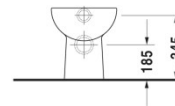

	A
Flushometer, cranked flush pipe 35 mm	175
Cistern, depth 138 mm	200

	A
Druckspüler, Spülrohr gekröpft 35 mm	175
Spülkasten, Tiefe 138 mm	200

	A
Flushometer, cranked flush pipe 35 mm	175
Cistern, depth 138 mm	200

Artikeleigenschaften

Farbe:	weiss glänzend
Breite:	350
Tiefe:	480
Höhe:	385
Typ:	WC bodenstehend