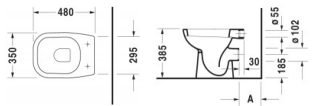

Duravit D-Code Stand WC Weiß Hochglanz 480 mm - 2108090000

63,64 € *

* Preise inkl. gesetzlicher MwSt. zzgl. Versandkosten

Marke: Duravit
Bestell-Nr.: DU2108090000

	A
Druckspüler, Spülrohr gekröpft 35 mm	175
Spülkasten, Tiefe 138 mm	200

	A
Flushometer, cranked flush pipe 35 mm	175
Cistern, depth 138 mm	200

	A
Druckspüler, Spülrohr gekröpft 35 mm	175
Spülkasten, Tiefe 138 mm	200

	A
Flushometer, cranked flush pipe 35 mm	175
Cistern, depth 138 mm	200

weitere Details:

- Duravit D-Code Stand WC
- Weiß Hochglanz
- Spülwassermenge: 6 l
- Tiefspüler
- Spülrand: halb offen
- Abgang: waagrecht
- Position Abgang: Hinten
- Spülprinzip: Verdrängung
- Für variablen Wasserzulauf
- Inkl. Befestigungsmaterial

Artikeleigenschaften

Farbe:	weiss glänzend
Breite:	350
Tiefe:	480
Höhe:	385
Typ:	WC bodenstehend