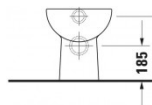

	A
Flushometer, cranked flush pipe 35 mm	175
Cistern, depth 138 mm	200

	A
Druckspüler, Spülrohr gekröpft 35 mm	175
Spülkasten, Tiefe 138 mm	200

	A
Flushometer, cranked flush pipe 35 mm	175
Cistern, depth 138 mm	200

Artikeleigenschaften

Farbe:	weiss glänzend
Breite:	350
Tiefe:	480
Höhe:	385
Typ:	WC bodenstehend