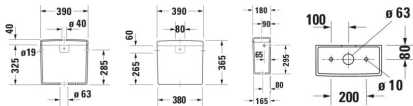

Duravit Starck 3 Spülkasten Weiß 390x180x365 mm - 0920000051 von Duravit für #price# bei neuesbad.de kaufen. ☐ Kauf auf Rechnung ☐ Individuelle Beratung ☐ Mehrfach ausgezeichnete Shop ☐ jetzt kaufen

Duravit Starck 3 Spülkasten, 180 mm, Weiß, Inkl. Innengarnitur, 6/3 l, Dual Flush, WonderGliss – 0920000051

Innovative Technologie in zeitlos-schönem Gewand – so präsentiert sich der Duravit Starck 3 Aufsatz-Spülkasten aus der Hand des Star-Designers Philippe Starck. Korpus und Abdeckung – ganz aus hochwertiger, langlebiger Sanitärkeramik gefertigt – garantieren eine kratzresistente und hygienische Oberfläche und bilden die perfekte Ergänzung zu den dazu passenden Stand- WC-Kombinationen derselben Serie. Die moderne und nachhaltige Hygienetechnologie mit 2-Mengen-Spülssystem hält trotz minimalen Spülwasserbedarfs eine große Spülwassermenge von bis zu sechs Litern vor. Dank der wassersparenden und ökonomischen Dual-Flush Spültechnik kann zwischen zwei Spülmengen gewählt werden – bei Betätigung der kleinen Spültaste werden 3 Liter Wasser verbraucht, bei der großen maximal 6 Liter. Als weiteres Hygiene-Feature ist der Spülkasten optional mit der wasserabweisenden WonderGliss Beschichtung erhältlich. Der Anschluss erfolgt wahlweise rechts oder links.

Details:

- Aus hochwertiger, langlebiger Sanitärkeramik: Besonders widerstandsfähiges, kratzresistentes Material mit hohem Härtegrad, reinigungsfreundlicher und hygienischer Oberfläche
- Effizienter, sparsamer Wasserverbrauch: Unified Water Label (UWL) Klasse 2
- Große Spülwassermenge: 6 Liter
- Wasserabweisende Oberfläche für besonders leichte Reinigung: Auf der glatten Oberfläche können sich Schmutz und Kalk nicht halten und Rückstände fließen mit dem Wasser noch leichter ab (WonderGliss)
- Wassersparende 2-Mengen-Spülung: Nach Bedarf kleine oder große Spülmenge auswählbar (Dual-Flush)

weitere Details:

- Duravit Starck 3 Spülkasten
- Weiß
- Spülwassermenge: 6 / 3 l
- Inkl. Innengarnitur
- Dual Flush
- Position Wasseranschluss: Rechts
- Links 3/8"
- WonderGliss
- Oberfläche Spülbedienug: Chrom