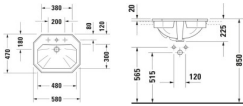

Duravit Serie 1930 Einbauwaschtisch Weiß Hochglanz 580 mm - 04765800001 von Duravit für #price# bei neuesbad.de kaufen. ☐ Kauf auf Rechnung ☐ Individuelle Beratung ☐ Mehrfach ausgezeichnete Shop ☐ jetzt kaufen

Duravit Serie 1930 Einbauwaschtisch 580 mm Weiß Hochglanz, Hahnlochbank, Anzahl Hahnlöcher pro Waschplatz: 1, Überlauf – 04765800001

Details:

- 1 Becken
- 1 Waschplatz
- Aus hochwertiger, langlebiger Sanitärkeramik: Besonders widerstandsfähiges, kratzresistentes Material mit hohem Härtegrad, reinigungsfreundlicher und hygienischer Oberfläche
- Für 1-Loch-Armaturen geeignet
- Für Einbau von oben
- Für die Montage mit Möbeln geeignet
- Mit Hahnlochbank
- Mit Überlauf
- Wasserabweisende Oberfläche für besonders leichte Reinigung: Auf der glatten Oberfläche können sich Schmutz und Kalk nicht halten und Rückstände fließen mit dem Wasser noch leichter ab (WonderGliss)

weitere Details:

- Duravit Serie 1930 Einbauwaschtisch
- Ausführung Waschtisch: Einbau
- 580x470 mm
- Weiß Hochglanz
- Hahnlochbank: Ja
- Anzahl Hahnlöcher pro Waschplatz: 1
- Überlauf: Ja
- Montageart: Einbau von oben
- WonderGliss

Artikeleigenschaften

Farbe: weiss glänzend
Typ: Waschtisch