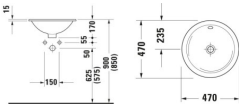

Duravit Architec Einbauwaschtisch Weiß Hochglanz 470 mm - 0468470000 von Duravit für #price# bei neuesbad.de kaufen. ☐ Kauf auf Rechnung ☐ Individuelle Beratung ☐ Mehrfach ausgezeichnete Shop ☐ jetzt kaufen

Duravit Architec Einbauwaschtisch 470 mm Weiß Hochglanz, Anzahl Hahnlöcher pro Waschplatz: 0, Überlauf – 0468470000

Architektonische Grundformen und präzise Geometrie kennzeichnen den Duravit Architec Einbauwaschtisch mit Überlauf. Der Designer Prof. Frank Huster setzt bei diesem eleganten Waschbecken auf eine kreisrunde Silhouette und zeitlose Modernität. Die Einbauvariante von unten sorgt für vielfältige Kombinationsmöglichkeiten und spannende Materialkontraste beim Einbau in eine Konsole – beispielsweise aus Holz oder Naturstein. Dank des kleinen, ebenfalls kreisrunden Überlaufs kann in diesem Becken sicher Wasser gestaut werden. Da der edle Waschtisch selbst von unten komplett glasiert ist, überzeugt er zusätzlich mit einem Plus an Hygiene. Seine hochwertige, langlebige Sanitärkeramik zeichnet sich durch ihren hohen Härtegrad und eine besonders kratzresistente und reinigungsfreundliche Oberfläche aus. Das Befestigungsmaterial für den Einbau in Holzkonsolen ist im Lieferumfang enthalten.

Details:

- 1 Becken
- 1 Waschplatz
- Aus hochwertiger, langlebiger Sanitärkeramik: Besonders widerstandsfähiges, kratzresistentes Material mit hohem Härtegrad, reinigungsfreundlicher und hygienischer Oberfläche
- Für Einbau von oben
- Für die Montage mit Möbeln geeignet
- Komplett von unten glasiert für mehr Hygiene und damit für die wandhängende Einzelmontage geeignet
- Mit Überlauf

weitere Details:

- Duravit Architec Einbauwaschtisch
- Ausführung Waschtisch: Einbau
- 470x470 mm
- Weiß Hochglanz
- Hahnlochbank: Nein
- Überlauf: Ja
- Montageart: Einbau von oben
- Von unten glasiert