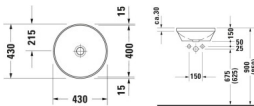

Duravit Architec Einbauwaschtisch Weiß Hochglanz 430 mm - 0463400000 von Duravit für #price# bei neuesbad.de kaufen. ☐ Kauf auf Rechnung ☐ Individuelle Beratung ☐ Mehrfach ausgezeichnete Shop ☐ jetzt kaufen

Duravit Architec Einbauwaschtisch 430 mm Weiß Hochglanz, Anzahl Hahnlöcher pro Waschplatz: 0 – 0463400000

Architektonische Präzision und geometrische Ästhetik bestimmen die Formgebung des Duravit Architec Einbauwaschtisches ohne Überlauf und ohne Hahnlochbank. Prof. Frank Huster setzt bei diesem edlen Waschbecken auf eine kreisrunde Silhouette, die puristische Eleganz und Modernität ins Bad bringt. Die Einbauvariante von unten sorgt für vielfältige Kombinationsmöglichkeiten und spannende Materialkontraste beim Einbau in eine Konsole – beispielsweise aus Holz oder Naturstein. Seine hochwertige, langlebige Sanitärkeramik zeichnet sich durch ihren hohen Härtegrad und eine besonders kratzresistente und reinigungsfreundliche Oberfläche aus. Das Befestigungsmaterial für den Einbau in Holzkonsolen ist im Lieferumfang enthalten.

Details:

- 1 Becken
- 1 Waschplatz
- Aus hochwertiger, langlebiger Sanitärkeramik: Besonders widerstandsfähiges, kratzresistentes Material mit hohem Härtegrad, reinigungsfreundlicher und hygienischer Oberfläche
- Für Einbau von unten
- Für die Montage mit Möbeln geeignet
- Ohne Überlauf

weitere Details:

- Duravit Architec Einbauwaschtisch
- Ausführung Waschtisch: Einbau
- 430x430 mm
- Weiß Hochglanz
- Hahnlochbank: Nein
- Überlauf: Nein
- Montageart: Einbau von unten
- Inkl. Befestigung für Einbau in Holzkonsolen