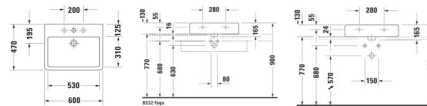

343,26 € *

* Preise inkl. gesetzlicher MwSt. zzgl. Versandkosten

Marke: Duravit
Bestell-Nr.: DU04546000271