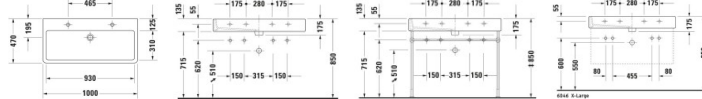

Duravit Vero Waschtisch Weiß Hochglanz 1000 mm - 04541000241

582,14 € *

* Preise inkl. gesetzlicher MwSt. zzgl. Versandkosten

Marke: Duravit

Bestell-Nr.: DU04541000241

Duravit Vero Waschtisch Weiß Hochglanz 1000 mm - 04541000241 von Duravit für #price# bei neuesbad.de kaufen. Kauf auf Rechnung Individuelle Beratung Mehrfach ausgezeichnete Shop jetzt kaufen

Duravit Vero Waschtisch 1000 mm Weiß Hochglanz, Hahnlochbank, Anzahl Hahnlöcher pro Waschplatz: 1, Überlauf – 04541000241

Details:

- 1 Becken
- 2 Waschplätze ermöglichen gleichzeitige Nutzung
- Aus hochwertiger, langlebiger Sanitärkeramik: Besonders widerstandsfähiges, kratzresistentes Material mit hohem Härtegrad, reinigungsfreundlicher und hygienischer Oberfläche
- Für 1-Loch-Armaturen geeignet
- Für die Montage mit Möbeln geeignet
- Komplett von unten glasiert für mehr Hygiene und damit für die wandhängende Einzelmontage geeignet
- Mit Hahnlochbank
- Mit Überlauf
- Wandhängende Montage
- Wasserabweisende Oberfläche für besonders leichte Reinigung: Auf der glatten Oberfläche können sich Schmutz und Kalk nicht halten und Rückstände fließen mit dem Wasser noch leichter ab (WonderGliss)

weitere Details:

- Duravit Vero Waschtisch
- Weiß Hochglanz
- Rechteckig
- Anzahl Waschplätze: 2 Mitte
- Hahnlochbank: Ja
- Anzahl Hahnlöcher pro Waschplatz: 1 Links
- Rechts
- Überlauf: Ja
- WonderGliss
- Von unten glasiert
- Rückwand glasiert: Nein
- 1000 mm

Artikeleigenschaften

| | |
|---------|----------------|
| Farbe: | weiss glänzend |
| Typ: | Waschtisch |
| Breite: | 1000 |
| Tiefe: | 470 |
| Höhe: | 175 |