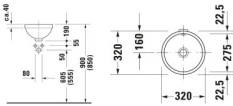

Duravit Architec Einbauwaschtisch Weiß Hochglanz 320 mm - 0319270000 von Duravit für #price# bei neuesbad.de kaufen. ☐ Kauf auf Rechnung ☐ Individuelle Beratung ☐ Mehrfach ausgezeichnete Shop ☐ jetzt kaufen

Duravit Architec Einbauwaschtisch 320 mm Weiß Hochglanz, Anzahl Hahnlöcher pro Waschplatz: 0, Überlauf – 0319270000

Geometrisches Design in architektonischer Präzision charakterisiert den Duravit Architec Einbauwaschtisch mit Überlauf. Der Designer Prof. Frank Huster setzt bei diesem edlen Waschbecken auf eine kreisrunde Silhouette, deren Formgebung bis in die Kontur des Überlaufs fortgesetzt wird. Zeitlose Modernität und puristische Eleganz manifestieren sich auch in den nahtlosen Materialübergängen und spannenden Texturkontrasten, die sich beim Einbau von unten in eine Konsole aus Holz oder Naturstein ergeben. Als weiteres nützliches Feature überzeugt die hygienische Rundum-Glasierung, selbst von der Unterseite. Die hochwertige, langlebige Sanitärkeramik zeichnet sich durch ihren hohen Härtegrad und eine besonders kratzresistente und reinigungsfreundliche Oberfläche aus. Das Befestigungsmaterial für den Einbau in Holzkonsolen ist inklusive.

Details:

- 1 Becken
- 1 Waschplatz
- Aus hochwertiger, langlebiger Sanitärkeramik: Besonders widerstandsfähiges, kratzresistentes Material mit hohem Härtegrad, reinigungsfreundlicher und hygienischer Oberfläche
- Für Einbau von unten
- Für die Montage mit Möbeln geeignet
- Komplett von unten glasiert für mehr Hygiene und damit für die wandhängende Einzelmontage geeignet
- Mit Überlauf

weitere Details:

- Duravit Architec Einbauwaschtisch
- Ausführung Waschtisch: Einbau von unten
- 320x320 mm
- Weiß Hochglanz
- Hahnlochbank: Nein
- Überlauf: Ja
- Montageart: Einbau von unten
- Inkl. Befestigung für Einbau in Holzkonsolen
- Von unten glasiert