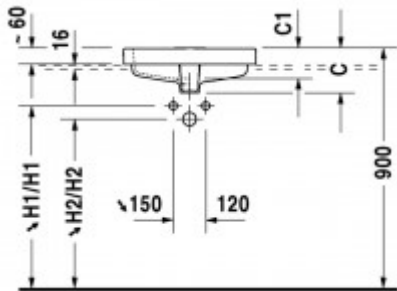

Duravit Einbauwaschtisch Vero 550 mm

240,76 € *

Marke: Duravit
Bestell-Nr.: DU03155500301

Farbe: weiss, 3 Hahnloch, mit WonderGliss