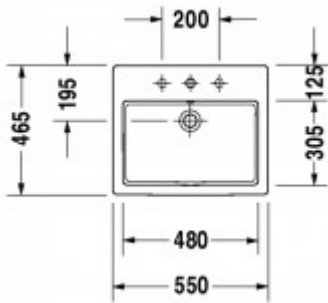

Duravit Einbauwaschtisch Vero 550 mm

240,76 € *

Marke: Duravit
Bestell-Nr.: DU03155500301

Farbe: weiss, 3 Hahnloch, mit WonderGliss