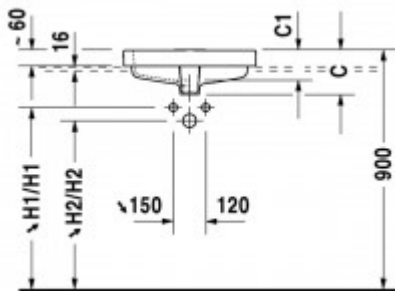

Duravit Einbauwaschtisch Vero 550 mm

240,76 € *

Marke: Duravit
Bestell-Nr.: DU03155500301

Farbe: weiss, 3 Hahnloch, mit WonderGliss