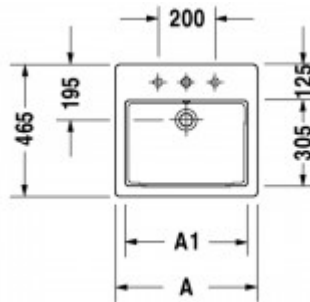

Duravit Einbauwaschtisch Vero 550 mm

240,76 € *

Marke: Duravit
Bestell-Nr.: DU03155500301

Farbe: weiss, 3 Hahnloch, mit WonderGliss