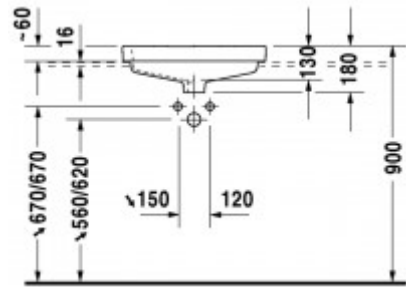

Duravit Einbauwaschtisch Vero 550 mm

240,76 € *

Marke: Duravit
Bestell-Nr.: DU03155500301

Farbe: weiss, 3 Hahnloch, mit WonderGliss