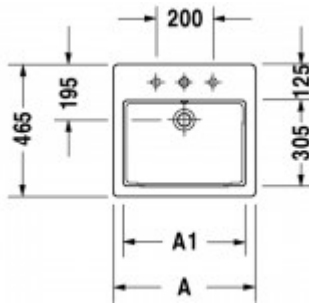

Duravit Einbauwaschtisch Vero 550 mm

240,76 € *

Marke: Duravit
Bestell-Nr.: DU03155500301

Farbe: weiss, 3 Hahnloch, mit WonderGliss