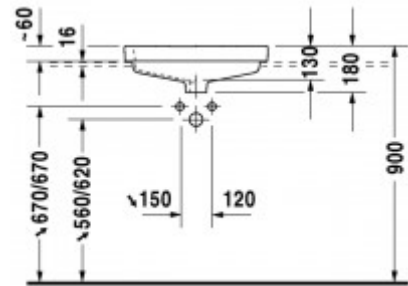

Duravit Einbauwaschtisch Vero 550 mm

240,76 € *

Marke: Duravit
Bestell-Nr.: DU03155500301

Farbe: weiss, 3 Hahnloch, mit WonderGliss