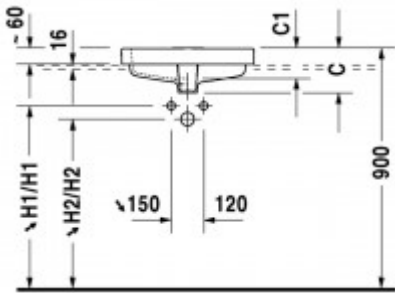

Duravit Einbauwaschtisch Vero 550 mm

240,76 € *

Marke: Duravit
Bestell-Nr.: DU03155500301

Farbe: weiss, 3 Hahnloch, mit WonderGliss