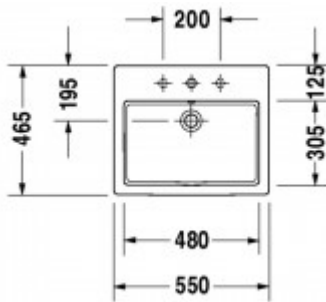

Duravit Einbauwaschtisch Vero 550 mm

240,76 € *

Marke: Duravit
Bestell-Nr.: DU03155500301

Farbe: weiss, 3 Hahnloch, mit WonderGliss