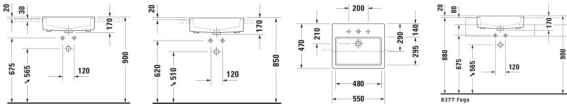

Duravit Vero Halbeinbauwaschtisch Weiß Hochglanz 550 mm - 03145500001

339,48 € *

* Preise inkl. gesetzlicher MwSt. zzgl. Versandkosten

Marke: Duravit
Bestell-Nr.: DU03145500001

Duravit Vero Halbeinbauwaschtisch Weiß Hochglanz 550 mm - 03145500001 von Duravit für #price# bei neuesbad.de kaufen. Kauf auf Rechnung
 Individuelle Beratung Mehrfach ausgezeichnete Shop jetzt kaufen

Duravit Vero Halbeinbauwaschtisch 550 mm Weiß Hochglanz, Hahnlochbank, Anzahl Hahnlöcher pro Waschplatz: 1, Überlauf – 03145500001

Details:

- 1 Becken
- 1 Waschplatz
- Aus hochwertiger, langlebiger Sanitärkeramik: Besonders widerstandsfähiges, kratzresistentes Material mit hohem Härtegrad, reinigungsfreundlicher und hygienischer Oberfläche
- Für 1-Loch-Armaturen geeignet
- Für Einbau von oben
- Für die Montage mit Möbeln geeignet
- Glasierte Rückwand: Ermöglicht freistehende Anwendung, um z. B. eine Armatur oder einen Spiegel hinter dem Becken zu platzieren.
- Komplett von unten glasiert für mehr Hygiene und damit für die wandhängende Einzelmontage geeignet
- Mit Hahnlochbank
- Mit Überlauf
- Wasserabweisende Oberfläche für besonders leichte Reinigung: Auf der glatten Oberfläche können sich Schmutz und Kalk nicht halten und Rückstände fließen mit dem Wasser noch leichter ab (WonderGliss)

weitere Details:

- Duravit Vero Halbeinbauwaschtisch
- Ausführung Waschtisch: Einbau von oben
- 550x470 mm
- Weiß Hochglanz
- Hahnlochbank: Ja
- Anzahl Hahnlöcher pro Waschplatz: 1
- Überlauf: Ja
- Montageart: Einbau von oben
- WonderGliss
- Inkl. Befestigung für Einbau in Holzkonsolen
- Von unten glasiert

Artikeleigenschaften

Farbe:	weiss glänzend
Typ:	Waschtisch
Tiefe:	470
Breite:	550
Höhe:	170