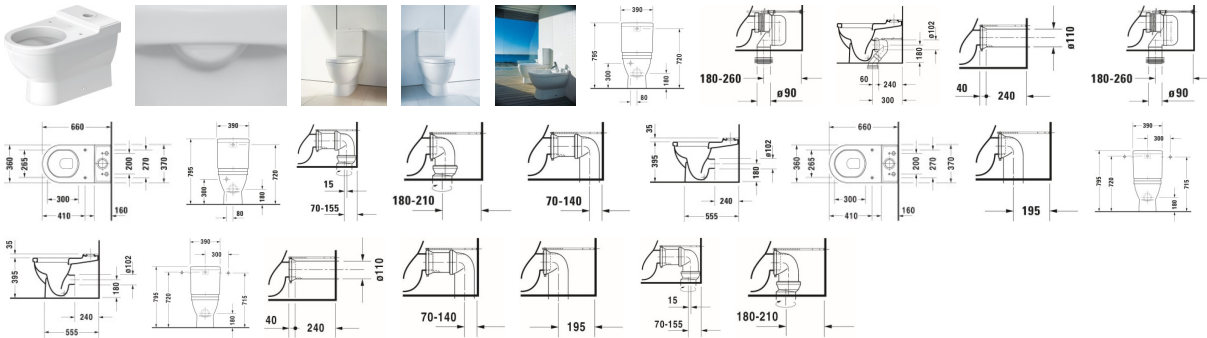

Duravit Starck 3 Stand WC für Kombination Weiß Hochglanz 660 mm - 01280900001 von Duravit für #price# bei neuesbad.de kaufen. ☐ Kauf auf Rechnung ☐ Individuelle Beratung ☐ Mehrfach ausgezeichnete Shop ☐ jetzt kaufen

Duravit Starck 3 Stand WC für Kombination, 660 mm, Weiß Hochglanz, Tiefspüler, Spülrand: geschlossen, Für aufgesetzten Spülkasten, 6 l, Abgang: waagrecht, senkrecht, WonderGliss – 01280900001

Klassische Ästhetik mit einem Hauch Nostalgie und modernster Hygiene-Technologie – mit diesem smarten Mix überzeugt das Duravit Starck 3 Stand-Tiefspül-WC aus der Feder Philippe Starcks. Seine leicht konische, harmonisch abgerundete Form wird vom dazu passenden Aufsatz-Spülkasten sowie dem passenden Duravit WC-Sitz derselben Serie stilvoll ergänzt (nicht im Lieferumfang enthalten). Ein geschlossener Spülrand verhindert Überspritzen und sorgt für eine gleichmäßige Wasserverteilung sowie maximale Hygiene. Mit nur 6 Litern Spülwassermenge zeigt sich der Spülwasserbedarf effizient und sparsam. Dank der hochwertigen, langlebigen Sanitärkeramik mit hohem Härtegrad erweist sich die Objekt Oberfläche als kratzresistent und reinigungsfreundlich. Als optionale Hygiene-Features stehen die antibakterielle Keramikglasur HygieneGlaze oder die wasserabweisende WonderGliss Beschichtung zur Verfügung. Dank des passenden Duravit Vario-Anschluss-Sets kann das WC sowohl horizontal als auch vertikal angeschlossen werden. Die verdeckte Bodenbefestigung unterstreicht das elegante Design der Kombination (Befestigungsmaterial inklusive).

Details:

- Aus hochwertiger, langlebiger Sanitärkeramik: Besonders widerstandsfähiges, kratzresistentes Material mit hohem Härtegrad, reinigungsfreundlicher und hygienischer Oberfläche
- Bodenstehende Montage
- Effizienter, sparsamer Wasserverbrauch: Unified Water Label (UWL) Klasse 2
- Für aufgesetzten Spülkasten
- Geschlossener Spülrand für gleichmäßige Wasserverteilung ohne Überspritzen und maximale Hygiene: Durch kleine Öffnungen kann kaum Schmutz eindringen.
- Große Spülwassermenge: 6 Liter
- Tiefspüler: für minimale Geruchsbelästigung
- Wasserabweisende Oberfläche für besonders leichte Reinigung: Auf der glatten Oberfläche können sich Schmutz und Kalk nicht halten und Rückstände fließen mit dem Wasser noch leichter ab (WonderGliss)