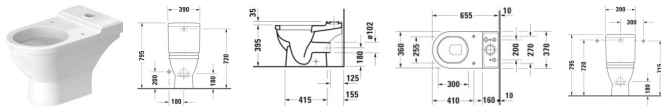

286,84 € *

* Preise inkl. gesetzlicher MwSt. zzgl. Versandkosten

Marke: Duravit
Bestell-Nr.: DU01260900001