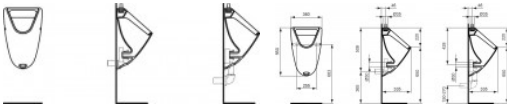

168,67 € *

* Preise inkl. gesetzlicher MwSt. zzgl. Versandkosten

Marke: Ideal Standard
Bestell-Nr.: ISK553901