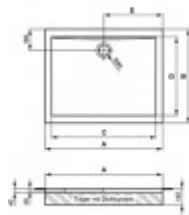

weiss mit Ideal Grip

- Rechteck-Brausewanne aus Sanitär-Acryl mit IDEAL GRIP Antirutsch-Oberfläche nach DIN EN 51097/Klasse C
- Gefertigt nach DIN EN 14527
- Glasfaserverstärkter Außenmantel
- Einlaminierter Verstärkung des Wannensrandes und des Bodenbereiches
- Ablauf (Durchmesser) 90 mm
- Komplettsystem für bodenebenen Einbau inklusive Dichtsystem angeschäumten Styroporträger
- Schallschutz nach DIN 4109 SST I und VDI 4100 SST III.
- Norm: DIN EN 14527, DIN EN 249
- Oberfläche: Weiß (Alpin) mit Ideal Grip
- Außenmaße (BxTxH): 1400x800x140 mm
- Innenmaße (BxTxH): 1286x660x25 mm
- Ablauf (Durchmesser): 90 mm
- Gewicht: 26,0 kg
- ●
- Hersteller: Ideal Standard
- Serie: Ultra Flat
- Artikel-Nr.: K1631YK
- ●
- Optionales Zubehör:
- Ablaufgarnitur Tempoplex (K7817AA).