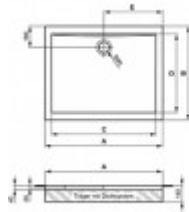

weiss mit Ideal Grip

- Rechteck-Brausewanne aus Sanitär-Acryl mit IDEAL GRIP Antirutsch-Oberfläche nach DIN EN 51097/Klasse C
- Gefertigt nach DIN EN 14527
- Glasfaserverstärkter Außenmantel
- Einlaminierter Verstärkung des Wannensandes und des Bodenbereiches
- Ablauf (Durchmesser) 90 mm
- Komplettsystem für bodenebenen Einbau inklusive Dichtsystem angeschäumten Styroporträger
- Schallschutz nach DIN 4109 SST I und VDI 4100 SST III.
- Norm: DIN EN 14527, DIN EN 249
- Oberfläche: Weiß (Alpin) mit Ideal Grip
- Außenmaße (BxTxH): 1400x800x140 mm
- Innenmaße (BxTxH): 1286x660x25 mm
- Ablauf (Durchmesser): 90 mm
- Gewicht: 26,0 kg
- ●
- Hersteller: Ideal Standard
- Serie: Ultra Flat
- Artikel-Nr.: K1631YK
- ●
- Optionales Zubehör:
- Ablaufgarnitur Tempoplex (K7817AA).