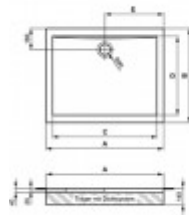

bodeneben weiss

- Rechteck-Brausewanne aus Sanitär-Acryl
- Gefertigt nach DIN EN 14527
- Glasfaserverstärkter Außenmantel
- Einlamierte Verstärkung des Wannensrandes und des Bodenbereiches
- Ablauf (Durchmesser) 90 mm
- Komplettsystem für bodenebenen Einbau inklusive Dichtsystem angeschäumten Styroporträger
- Schallschutz nach DIN 4109 SST I und VDI 4100 SST III.
- Norm: DIN EN 14527, DIN EN 249
- Farbe: Weiß (Alpin)
- Außenmaße (BxTxH): 1000x800x140 mm
- Innenmaße (BxTxH): 884x660x25 mm
- Ablauf (Durchmesser): 90 mm
- Gewicht: 19,5 kg
- •
- Hersteller: Ideal Standard
- Serie: Ultra Flat
- Artikel-Nr.: K162601
- •
- Optionales Zubehör
- Ablaufgarnitur Tempoplex (K7817AA).