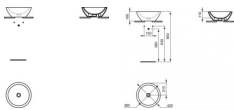

Ideal Standard Schale Strada O 425mm, rund weiss

74,97 € *

* Preise inkl. gesetzlicher MwSt. zzgl. Versandkosten

Marke: Ideal Standard
Bestell-Nr.: ISK078301

Ideal Standard Schale Strada O 425mm, rund weiss von Ideal Standard für #price# bei neuesbad.de kaufen. Kauf auf Rechnung Individuelle Beratung Mehrfach ausgezeichnete Shop jetzt kaufen

Ideal Standard Schale Strada O, ohne Hahnloch, ohne ÜI, rund, 425x425x160mm, Weiß

Schale aus Feinfeuerton inklusive Befestigungssatz (E009567). Montage nur in Verbindung mit einer Waschtischarmatur mit verlängertem Sockel bzw. einer Wand-Waschtischarmatur und nicht verschließbarem Schaftventil.

Schale: rund

Norm: DIN EN 14688 CL 20, DIN EN 31

Farbe: Weiß (Alpin)

Außenmaße (BxTxH): 425x425x160 mm

Innenbecken (BxTxH): 360x360x110 mm

Gewicht: 8,0 kg

Hersteller: Ideal Standard

Serie: Strada O