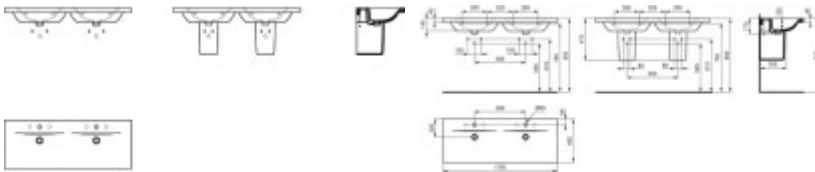

Ideal Standard Möbeldoppelwaschtisch Connect 1300mm

392,68 € *

Marke: Ideal Standard
Bestell-Nr.: ISE8136MA

weiss mit Ideal Plus

- Möbeldoppelwaschtisch 1300 mm
- aus Feinfeurton, jeweils 1 Hahnloch
- mittig durchgestochen, links und rechts vorgestochen,
- nach DIN EN 14688, EN 32,
- Farbe MA weiss mit Ideal Plus
- Gesamte Breite 1300 mm
- Gesamte Ausladung 490 mm
- Gesamte Höhe 175 mm
- Innenbecken Tiefe 125 mm
- Armaturenbank Breite 1300 mm
- Armaturenbank Ausladung 130 mm
- Rückwand Breite 1300 mm
- Abstand Mitte Hahnloch / Rückwand 65 mm
- Gewicht 38 kg
- Hersteller IDEAL STANDARD
- Serie Connect
- Artikel-Nr. E 8136 MA, Farbe MA weiss
- mit Ideal Plus
- Empfohlenes Zubehör
- Artikel Möbelwaschtisch-Handtuchhalter 1250 mm, Artikel-Nr. E 6985 AA