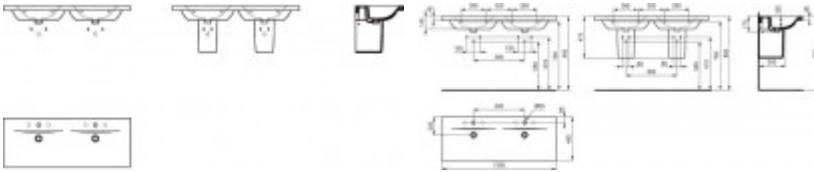

Ideal Standard Möbeldoppelwaschtisch Connect 1300mm

392,68 € *

Marke: Ideal Standard
Bestell-Nr.: ISE8136MA

weiss mit Ideal Plus

- Möbeldoppelwaschtisch aus Feinfeurton
- Armaturenbank: 1 Hahnloch mittig durchgestochen, links und rechts vorgestochen
- Befestigung mit 4 Stockschrauben M10 x 140 mm (2x K710767).
- Norm: DIN EN 14688 CL 10, DIN EN 31
- Oberfläche: Weiß (Alpin) mit Ideal Plus
- Außenmaße (BxTxH): 1300x490x175 mm
- Innenbecken (BxTxH): 470x357x125 mm
- Armaturenbank (BxT): 1300x133 mm
- Rückwand Breite: 1300 mm
- Abstand Mitte Hahnloch / Rückwand: 65 mm
- Gewicht: 38,0 kg
-
- Hersteller: Ideal Standard
- Serie: Connect
- Artikel-Nr.: E8136MA
-
- Optionales Zubehör:
- Wandsäule aus Feinfeurton inklusive Befestigungssatz (TT0257919) für Waschtische
- (E7113MA)