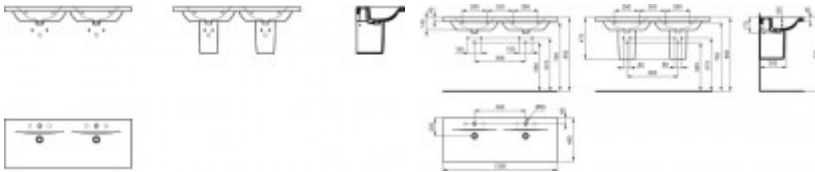

Ideal Standard Möbeldoppelwaschtisch Connect 1300mm

392,68 € *

Marke: Ideal Standard
Bestell-Nr.: ISE8136MA

weiss mit Ideal Plus

- Möbeldoppelwaschtisch aus Feinfeurton
- Armaturenbank: 1 Hahnloch mittig durchgestochen, links und rechts vorgestochen
- Befestigung mit 4 Stockschrauben M10 x 140 mm (2x K710767).
- Norm: DIN EN 14688 CL 10, DIN EN 31
- Oberfläche: Weiß (Alpin) mit Ideal Plus
- Außenmaße (BxTxH): 1300x490x175 mm
- Innenbecken (BxTxH): 470x357x125 mm
- Armaturenbank (BxT): 1300x133 mm
- Rückwand Breite: 1300 mm
- Abstand Mitte Hahnloch / Rückwand: 65 mm
- Gewicht: 38,0 kg
-
- Hersteller: Ideal Standard
- Serie: Connect
- Artikel-Nr.: E8136MA
-
- Optionales Zubehör:
- Wandsäule aus Feinfeurton inklusive Befestigungssatz (TT0257919) für Waschtische
- (E7113MA)