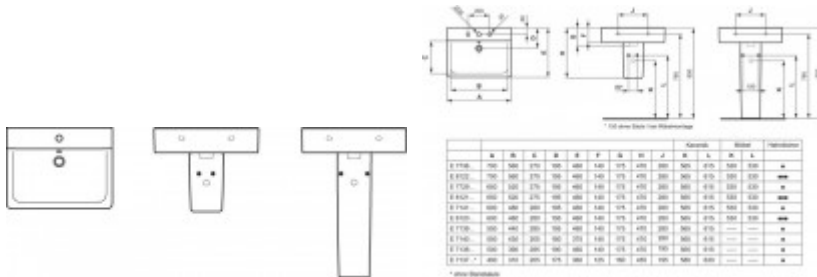

## Ideal Standard Waschtisch Connect 550mm 1 Hahnloch

105,61 € \*

Marke: Ideal Standard  
Bestell-Nr.: ISE7139MA

weiss mit Ideal Plus

- Waschtisch aus Feinfeuerton
- Armaturenbank: 1 Hahnloch mittig durchgestochen
- Befestigung mit 2 Stockschrauben M10 x 140 mm (K710767).
- Norm: DIN EN 14688 CL 10, DIN EN 31
- Oberfläche: Weiß (Alpin) mit Ideal Plus
- Außenmaße (BxTxH): 550x460x175 mm
- Innenbecken (BxTxH): 440x285x125 mm
- Armaturenbank (BxT): 550x120 mm
- Abstand Mitte Hahnloch / Rückwand: 60 mm
- Wasserinhalt Innenbecken: 4,8 l
- Gewicht: 17,3 kg
- 
- Hersteller: Ideal Standard
- Serie: Connect
- Artikel-Nr.: E7139MA
- 
- Optionales Zubehör:
  - Wandsäule aus Feinfeuerton inklusive Befestigungssatz für Waschtische (E7113MA)
  - Standsäule aus Feinfeuerton für Waschtische
  - Befestigung mit 2 Schrauben M6 x 70 mm
  - (E7112MA)
  - Nicht verschleißbares Schaftventil (J3291AA).
  - Ausschnittschablone für Waschtische 70, 65, 60 und 55 cm (KK3410000).