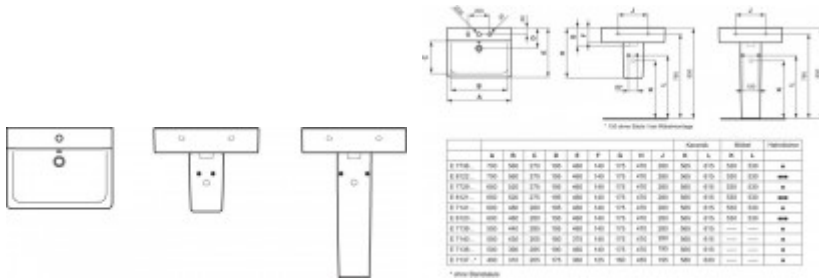

## Ideal Standard Waschtisch Connect 550mm 1 Hahnloch

105,61 € \*

Marke: Ideal Standard  
Bestell-Nr.: ISE7139MA

weiss mit Ideal Plus

- Waschtisch
- 1 Hahnloch mittig durchgestochen,
- nach DIN EN 14688, DIN EN 32
- aus Feinfeurton
- Farbe MA Weiß mit Ideal Plus
- Gesamte Breite 550 mm
- Gesamte Ausladung 460 mm
- Gesamte Höhe 175 mm
- Innenbecken Breite 440 mm
- Innenbecken Ausladung 285 mm
- Innenbecken Tiefe 125 mm
- Armaturenbank Breite 550 mm
- Armaturenbank Ausladung 120 mm
- Abstand Mitte Hahnloch / Rückwand 60 mm
- Wasserinhalt Innenbecken 4,8 l
- Gewicht 17,3 kg
- Befestigung mit 2 Stockschrauben M10 x 140 mm (K710767)
- Hersteller IDEAL STANDARD
- Serie Connect Cube
- Artikel-Nr. E 7139 MA, Farbe MA Weiß mit Ideal Plus
- Empfohlenes Zubehör:
  - Wandsäule für Waschtisch, Artikel-Nr. E 7113 MA
  - Standsäule für Waschtisch, Artikel-Nr. E 7112 MA