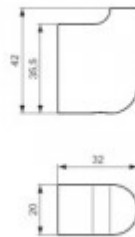

Ideal Standard Handtuchhaken Softmood chrom

30,97 € *

Marke: Ideal Standard
Bestell-Nr.: ISA9145AA

- Handtuchhaken
- inklusive Befestigungssatz,
- Montageplatte aus Metall, 2 verdeckte
- Befestigungspunkte,
- Befestigung zur erleichterten Montage
- über Langlöcher, Reinigungsfreundliches
- und funktionales Design,
- Oberfläche AA Chrom
- Gesamte Breite 20 mm
- Gesamte Tiefe 32 mm
- Gesamte Höhe 42 mm
- Hersteller IDEAL STANDARD
- Serie SoftMood
- Artikel-Nr. A 9145 AA, Oberfläche AA
- Chrom