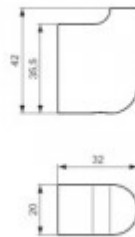

Ideal Standard Handtuchhaken Softmood chrom

30,97 € *

Marke: Ideal Standard
Bestell-Nr.: ISA9145AA

- Handtuchhaken inklusive Befestigungssatz
- Montageplatte aus Metall
- 2 verdeckte Befestigungspunkte
- Befestigung zur erleichterten Montage über Langlöcher.
- Oberfläche: Chrom
- Außenmaße (BxTxH): 20x32x42 mm
-
- Hersteller: Ideal Standard
- Serie: SoftMood
- Artikel-Nr.: A9145AA