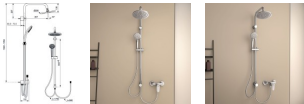

## Ideal Standard Duschesystem Idealrain für Aufputz-Armatur

**311,46 € \***

\* Preise inkl. gesetzlicher MwSt. zzgl. Versandkosten

Marke: Ideal Standard  
Bestell-Nr.: ISA5691AA

Ideal Standard Duschesystem Idealrain für Aufputz-Armatur von Ideal Standard für #price# bei neuesbad.de kaufen.  Kauf auf Rechnung   
Individuelle Beratung  Mehrfach ausgezeichnete Shop  jetzt kaufen

### Ideal Standard Duschesystem Idealrain für Aufputz-Armatur Handbrause: 100mm Chrom, A5691AA

Idealrain ist ein vollständiges Brauseprogramm mit allen Komponenten zur Ausstattung eines schönen und komfortablen Duschbereichs. Dazu zählen zum Beispiel die Duschesysteme, ausgerüstet mit modernen Cool-Body Thermostaten der CeraTherm Serie, Handbrausen mit Navigo-Umschaltung und formschöne Kopfbrausen. Die umfangreiche Auswahl an Brause-Kits und Zubehör lässt keine Wünsche für die individuelle Gestaltung offen.

#### Details:

- Serie: Idealrain
  - Hersteller: Ideal Standard
  - Artikel-Nr.: A5691AA
- Duschesystem zur Kombination mit Aufputzarmatur oder Wandanschlussbogen || Regenbrause
- Ø 200 mm
  - EasyClean || Handbrause: 3-Funktion
  - Ø 100 mm
  - Strahlarten: Regen, Platzregen und Massagestrahl
  - Drehschaltung
  - EasyClean || Wasserführende Brauestange
  - Inklusive Wandbefestigung
  - Brausehalter verstellbar mit Druckknopf || Brauseschlauch Idealflex 1750 mm
  - Anschluss G1/2 || Verbindungsschlauch Idealflex 500 mm
  - Umschaltung Handbrause / Regenbrause integriert || Gewicht: 4,500 kg
  - Außenmaße (BxTxH): 200x462,5x1049 mm
  - Durchfluss bei 3 bar: 11/8 l/min
  - Farbe / Oberfläche: Chrom