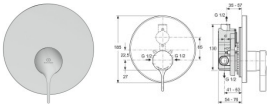

Ideal Standard Brausearm. Unterputz Bausatz 2 Melange, runde Rosette, chrom

177,09 € *

* Preise inkl. gesetzlicher MwSt. zzgl. Versandkosten

Marke: Ideal Standard
Bestell-Nr.: ISA4273AA

Ideal Standard Brausearm. Unterputz Bausatz 2 Melange, runde Rosette, chrom von Ideal Standard für #price# bei neuesbad.de kaufen. Kauf auf Rechnung Individuelle Beratung Mehrfach ausgezeichnete Shop jetzt kaufen

Ideal Standard Brausearmatur Unterputz Bausatz 2 Melange, Chrom, A4273AA

Das formschöne Design von Melange verleiht Ihrem Badezimmer einen individuellen Charakter, ohne aufdringlich zu wirken. Erhältlich in vielen Ausführungen, ergänzt sein elegantes geometrisches Design auf perfekte Weise die abgerundeten Formen eines Waschbeckens, Bidets und einer Badewanne.

Details:

- Serie: Melange
 - Hersteller: Ideal Standard
 - Artikel-Nr.: A4273AA
- Renovierungsset
- Einhebel-Brausearmatur Unterputz Bausatz 2 für Fertigmontage
 - Zur nachträglichen Umrüstung von Unterputz-Einhebelmischern
 - 1975 - 1983 (Ø 53 mm Kartusche, 2 Befestigungsschrauben)
 - 1983 - 1996 (Ø 47 mm Kartusche, 3 Befestigungsschrauben)
 - UP-Körper vor 1974 (Ø 46 mm Kartusche, 2 Schrauben) können nicht umgerüstet werden
 - Unterputz-Bausatz 1 zur Montage benötigt (A963801NU - separat erhältlich)
 - Gewicht: 0,600 kg
 - Außenmaße (BxH): 185x203 mm
 - Durchfluss bei 3 bar: 20,5 l/min
 - Farbe / Oberfläche: Chrom