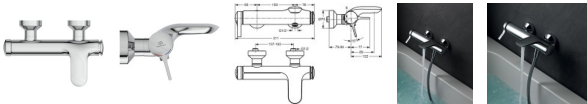

## Ideal Standard Badearmatur Aufputz Melange chrom, A4271AA

**328,45 € \***

\* Preise inkl. gesetzlicher MwSt. zzgl. Versandkosten

Marke: Ideal Standard  
Bestell-Nr.: ISA4271AA

Ideal Standard Badearmatur Aufputz Melange chrom, A4271AA von Ideal Standard für #price# bei neuesbad.de kaufen.  Kauf auf Rechnung  Individuelle Beratung  Mehrfach ausgezeichnete Shop  jetzt kaufen

## Ideal Standard Badearmatur Aufputz Melange, Ausladung 168mm, Chrom, A4271AA

Das formschöne Design von Melange verleiht Ihrem Badezimmer einen individuellen Charakter, ohne aufdringlich zu wirken. Erhältlich in vielen Ausführungen, ergänzt sein elegantes geometrisches Design auf perfekte Weise die abgerundeten Formen eines Waschbeckens, Bidets und einer Badewanne.

### Details:

- Serie: Melange
- Hersteller: Ideal Standard
- Artikel-Nr.: A4271AA
- Einhebel-Badearmatur Aufputz DN 15
- Ausladung: 77 mm
- Luftsprudler (innenliegend)
- Griff aus Metall
- S-Anschlüsse (verstellbar)
- Kartusche: Ø 38 mm
- FirmaFlow® Kartusche mit keramischen Dichtscheiben
- Kartuschenschwenkbereich: 100°
- Kartuschenübersetzung aus Edelstahl
- Heißwassertemperaturbegrenzer
- DVGW-Eigensicher
- Mit 2 Rosetten (rund)
- Anschlussmaß Brauseschlauch: 1/2 Zoll
- Mit Zugumsteller Wanne/Brause
- Geräuschverhalten DIN 4109: Gruppe 1
- Lebensdauer: DIN EN 817, DIN EN 200
- Gewicht: 3,500 kg
- Außenmaße (BxTxH): 311x206x117 mm
- Durchfluss bei 3 bar: 20,5 l/min
- Farbe / Oberfläche: Chrom