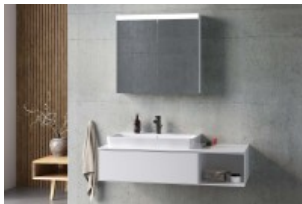

Schneider Spiegelschrank LOB 130/2/LED, 3000K, weiss, DE Modell, 171.330.02.0201