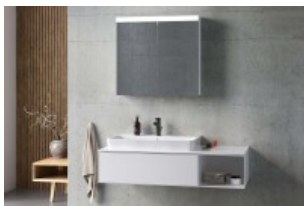

Schneider Spiegelschrank LOB 60/1/F/LED, 4000K, weiss, DE Modell, 171.265.02.02

586,36 € *

* Preise inkl. gesetzlicher MwSt. zzgl. Versandkosten

Marke: Schneider

Bestell-Nr.: SN171.265.02.02

Schneider Spiegelschrank LOB 60/1/F/LED, 4000K, weiss, DE Modell, 171.265.02.02 von Schneider für #price# bei neuesbad.de kaufen. Kauf auf Rechnung Individuelle Beratung Mehrfach ausgezeichnete Shop jetzt kaufen

Alles bleibt gleich wie bei der Standardausführung: die schlichte kubische Beleuchtung, die brillanten Doppelspiegeltüren, das hochwertige Gehäuse aus Aluminiumprofilen.

Doch LOW Line Basic LED/FL leistet sich keinerlei Extravaganzen: Auf dimmbares Licht wird verzichtet, und eine Leuchte oberhalb des grossflächigen Spiegels genügt. Das macht LOW Line Basic LED/FL zum idealen Spiegelschrank-Programm für Grossprojekte und Wohnüberbauungen im heutigen Mietstandard. Die grossformatige Spiegelfläche vergrössert jedes Gästebad optisch und steigert dadurch geschickt das Wohlbefinden auch in kleinen Räumen.

Keine Abstriche gibt es bei der Qualität: Auch LOW Line Basic LED/FL wird in der bewährten Schneider-Qualität in der Schweiz gefertigt.

Produktmerkmale:

Spiegelschrank Schneider LOWLINE Basic LED, Aluminium-Profil weiss, Aufputz- oder Unterputz-Montage, Doppelspiegeltüre, Türanschlag wechselbar links oder rechts, offenes Fach, stufenlos verstellbare Glasablagen, Steckdose oben rechts, Schalter oben links, LED 4000K, 12W, IP 44, Breite 60cm, Höhe 70/74.8cm, Tiefe 12cm, Energieeffizienz A++

Details:

Serie: LOW Line Basic LED
Breite(cm): 60
Höhe(cm): 74,8
Tiefe(cm): 12/13.5
Farbe Front: weiss
Farbe Korpus: weiss
Oberfläche Korpus: weiss
Material Front: Aluminium
Material Korpus: Aluminium
Form: rechteckig
Besonderheiten:
Montage: Auf- & Unterputz
Funktion: mit Beleuchtung